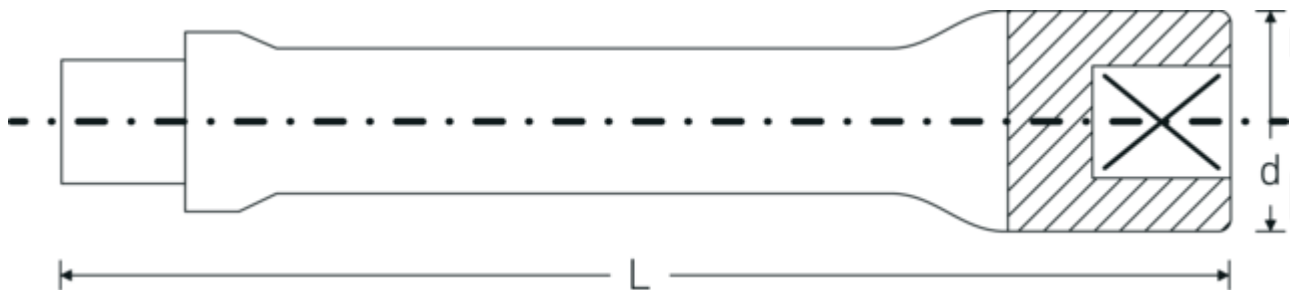

Dopverlengstukken 3/4"

559

Artikelnr. 15010001
GTIN 4018754013340
Model 559/8

Aanwijzing. 3/4 " Dopverlengstuk L.200mm

Eigenschappen. • DIN 3123/ISO 3316

Technische tekening.

Technische kenmerken.

| | |
|------------------------------------|---------------------|
| Uitgang vierkant buiten (inch) | 3/4 |
| Aandrijving vierkant binnen (inch) | 3/4 " |
| d | 35 mm |
| DIN | DIN 3123 / ISO 3316 |
| Maat | 8 |
| Lengte mm (L) | 200 mm |

Logistieke gegevens.

| | |
|------------------------------------|------------------------|
| Diepte mm (IFS) | 205 |
| Breedte mm (IFS) | 38 |
| Hoogte mm (IFS) | 38 |
| Lengte (verpakt, mm) | 210 |
| Breedte (verpakt, mm) | 110 |
| Hoogte (verpakt, mm) | 58 |
| Volume (verpakt, dm ³) | 1.3398 dm ³ |
| Artikelnr. | 15010001 |
| Gewicht (bruto, KG) | 3,470 |

Varianten.

| Artikelnr. | Modelnr. (ERP) | Beschrijving | GTIN |
|------------|----------------|------------------------------|---------------|
| 15010003 | 559/4 | 3/4 " Dopverlengstuk L.95mm | 4018754013364 |
| 15010001 | 559/8 | 3/4 " Dopverlengstuk L.200mm | 4018754013340 |
| 15010002 | 559/16 | 3/4 " Dopverlengstuk L.400mm | 4018754013357 |