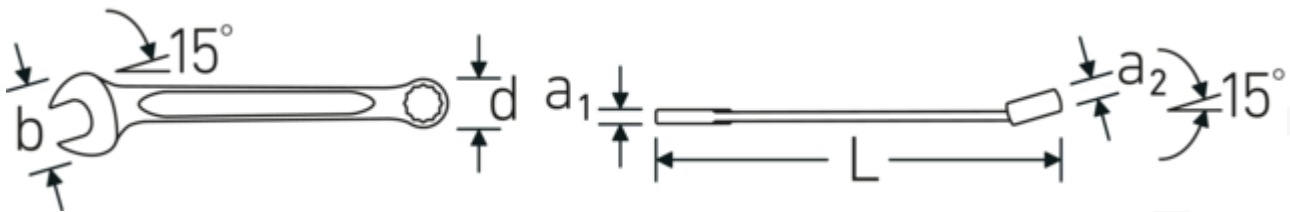

### OPEN BOX 13a

Product no. **40485050**  
 GTIN **4018754020263**  
 Model **OPEN BOX 13a 1 1/16**

**Label.** Combination wrench Wrench size 1 1/16 " L.300mm

## Technical Drawing.

## Technical Attributes.

a1	8,4 mm
a2	14,5 mm
Width mm (b)	60 mm
d	39,2 mm
DIN	DIN 3113 Form A / ISO 7738 Form A
Length mm (L)	300 mm
Jaw angle	15 °
Ring position	15 °
Wrench width 1 [inch]	1 1/16 "
Wrench width s 2 [inch]	1 1/16 "