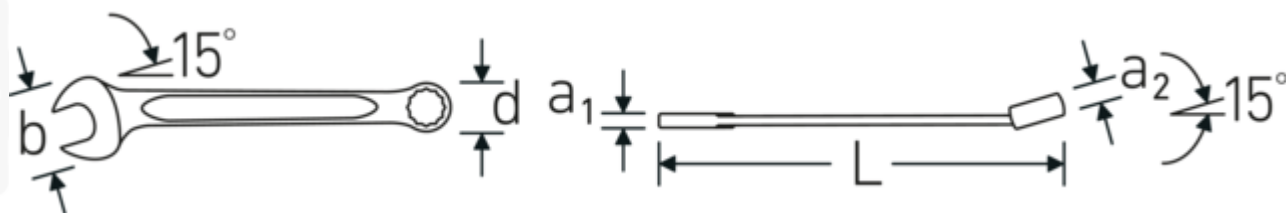

Vantaggi.

Made in Germany - STAHLWILLE Chiavi combinate OPEN BOX , lato anello 15 ° angolato, lunghezza 105 mm, DIN 3113 Form A / ISO 7738 Form A , 40481616

Estremamente resistente e durevole, più resistente di qualsiasi vite

Struttura della superficie di alta qualità, antiscivolo, per lavori in sicurezza anche con le mani sporche di grasso

Disegno tecnico.

Attributi tecnici.

a1	3,6 mm
a2	6 mm
Larghezza mm (b)	15,5 mm
d	10,2 mm
DIN	DIN 3113 Form A / ISO 7738 Form A
Lunghezza mm (L)	105 mm
Posizione della bocca	15 °
Posizione dell'anello	15 °
Larghezza tra i piatti 1 [pollice]	1/4 "
Larghezza tra i piatti 2 [pollici]	1/4 "