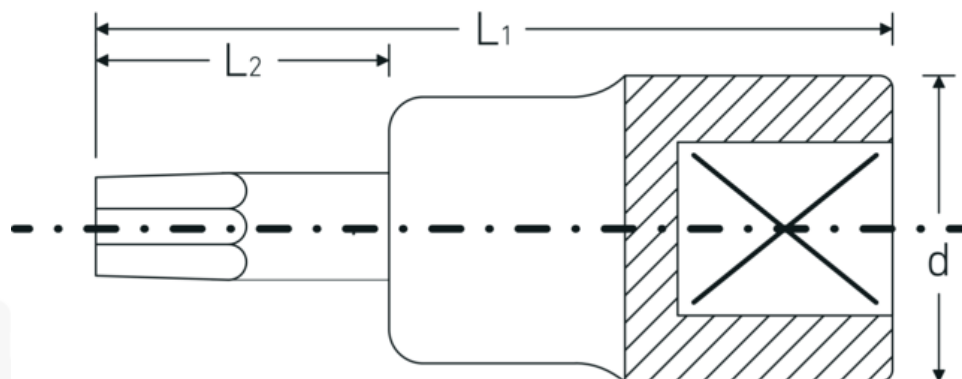

Bussole a cacciavite

49TX

Nr. art **02100027**
GTIN **4018754002856**
Modello **49 TX T 27**

Designazione. 3/8 " Bussola a cacciavite Lar.49mm

Descrizione.

- per viti con profilo interno TORX®
- Chrome-Alloy-Steel, cromate

Vantaggi.

per viti con profilo interno TORX®

Disegno tecnico.

Attributi tecnici.

Profilo di uscita **TORX®**

Dati logistici.

Profondità mm (IFS) **50**
Larghezza mm (IFS) **18**

Azionamento quadrato interno (pollici)	3/8 "	Altezza mm (IFS)	18
d	17,8 mm	Lunghezza (imballata, mm)	70
Dimensioni Profilo di uscita	T27	Larghezza (imballata, mm)	60
L1	49 mm	Altezza (imballata, mm)	18
L2	17 mm	Volume (imballato, dm3)	0.0756 dm3
		N° Art.	02100027
		Peso (lordo, kg)	0,236
		Peso PAP (kg)	0,000
		Peso PVC (kg)	0,003
		GTIN	4018754002856
		Paese di origine	GERMANY
		Regione di origine	Nordrhein-Westfalen
		RAEE/Legge sull'elettricità	nicht ear-pflichtig
		N. tariffa doganale	82042000
		Standard di imballaggio	5
		Peso [mm]	46 g

Varianti.

N° Art.	Nr. modello (ERP)	Designazione	GTIN
02100009	49 TX T 9	3/8 " Bussola a cacciavite Lar.49mm	4018754002801
02100010	49 TX T 10	3/8 " Bussola a cacciavite Lar.49mm	4018754002818
02100015	49 TX T 15	3/8 " Bussola a cacciavite Lar.49mm	4018754002825
02100020	49 TX T 20	3/8 " Bussola a cacciavite Lar.49mm	4018754002832
02100025	49 TX T 25	3/8 " Bussola a cacciavite Lar.49mm	4018754002849
02100027	49 TX T 27	3/8 " Bussola a cacciavite Lar.49mm	4018754002856
02100030	49 TX T 30	3/8 " Bussola a cacciavite Lar.49mm	4018754002863
02100040	49 TX T 40	3/8 " Bussola a cacciavite Lar.49mm	4018754002870
02100045	49 TX T 45	3/8 " Bussola a cacciavite Lar.49mm	4018754139378