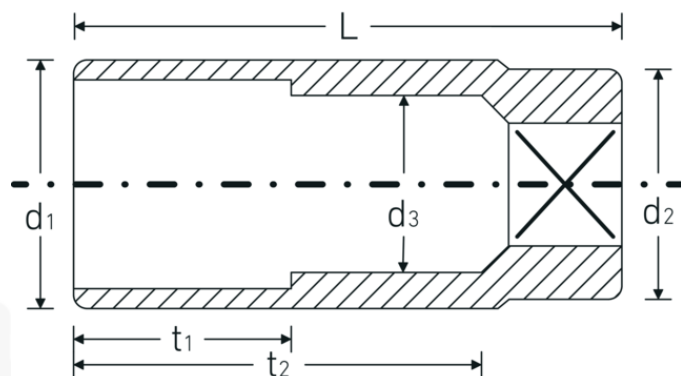

Bocas de llave de vaso

56

Núm. art. **05020034**
GTIN **4018754008971**
Modelo **56 34**

Designación. 3/4 " Juego de bocas de llaves de vaso SW 34mm Long.90mm

Descripción.

- DIN 3124/ISO 2725-1, ASME B 107.5 M, largas
- AS-drive y acero de alto rendimiento HPQ® hasta tamaño máx. 36 mm, cromadas

Ventajas.

DIN 3124/ISO 2725-1, ASME B 107.5 M

Dibujo técnico.

Atributos técnicos.

Perfil de salida AS-drive hexagonal

Datos logísticos.

Profundidad mm (IFS) 90
Anchura mm (IFS) 47

Accionamiento cuadrado interior (pulgadas)	3/4 "	Altura mm (IFS)	47
d1	47 mm	Longitud (empaquetada, mm)	95
d2	40 mm	Anchura (empaquetada, mm)	100
d3	31 mm	Altura en pulgadas	48
DIN	DIN 3124 / ISO 2725-1, ASME B 107.5 M	Volumen (envasado, dm3)	0.456 dm3
Longitud mm (L)	90 mm	Núm. art.	05020034
Anchura de los planos [mm]	34 mm	Peso (bruto, kg)	1,124
t1	40 mm	Peso PAP (kg)	0,000
t2	64,4 mm	Peso PVC (kg)	0,008
		GTIN	4018754008971
		País de origen	GERMANY
		Región de origen	Nordrhein-Westfalen
		RAEE/Ley eléctrica	nicht ear-pflichtig
		Arancel de aduanas núm.	82042000
		Norma de embalaje	2
		Peso	562 g

Variantes.

Núm. art.	Nº de modelo (ERP)	Designación	GTIN
05020022	56 22	3/4 " Juego de bocas de llaves de vaso SW 22mm Long.90mm	4018754008926
05020024	56 24	3/4 " Juego de bocas de llaves de vaso SW 24mm Long.90mm	4018754008933
05020027	56 27	3/4 " Juego de bocas de llaves de vaso SW 27mm Long.90mm	4018754008940
05020030	56 30	3/4 " Juego de bocas de llaves de vaso SW 30mm Long.90mm	4018754008957
05020032	56 32	3/4 " Juego de bocas de llaves de vaso SW 32mm Long.90mm	4018754008964
05020034	56 34	3/4 " Juego de bocas de llaves de vaso SW 34mm Long.90mm	4018754008971
05020036	56 36	3/4 " Juego de bocas de llaves de vaso SW 36mm Long.90mm	4018754008988
05020041	56 41	3/4 " Juego de bocas de llaves de vaso SW 41mm Long.90mm	4018754008995