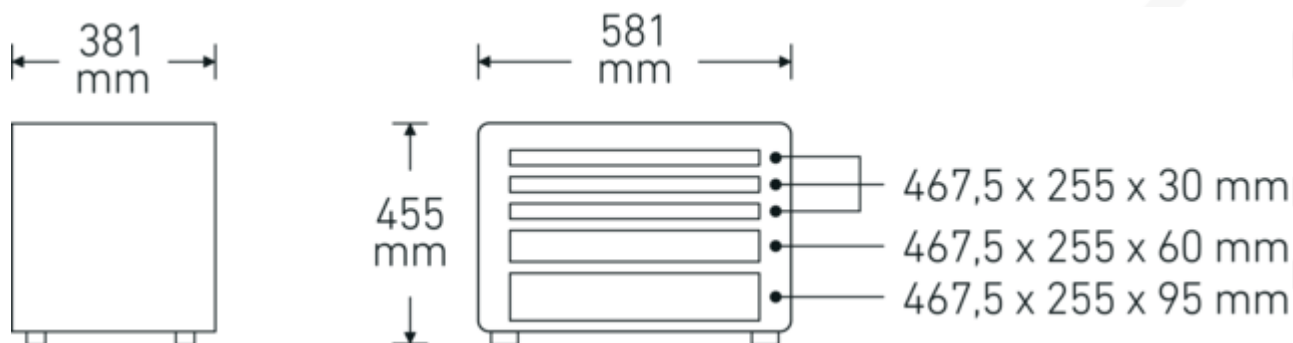

Disegno tecnico.

Attributi tecnici.

Larghezza mm (b)	581 mm
Colore	nero
Altezza mm (h)	455 mm
Lunghezza mm (L)	381 mm
No.	13217 TS

Dati logistici.

Profondità mm (IFS)	600
Larghezza mm (IFS)	405
Altezza mm (IFS)	520
Lunghezza (imballata, mm)	600
Larghezza (imballata, mm)	410

Altezza (imballata, mm)	520
Volume (imballato, dm3)	127.92 dm3
N° Art.	81091306
Peso (lordo, kg)	16,100
Peso PAP (kg)	1,500
Peso PVC (kg)	0,000
GTIN	4018754240173
Paese di origine	ITALY
Regione di origine	Ausländischer Ursprung
RAEE/Legge sull'elettricità	nicht ear-pflichtig
N. tariffa doganale	42021250
Standard di imballaggio	1
Peso [mm]	15600 g