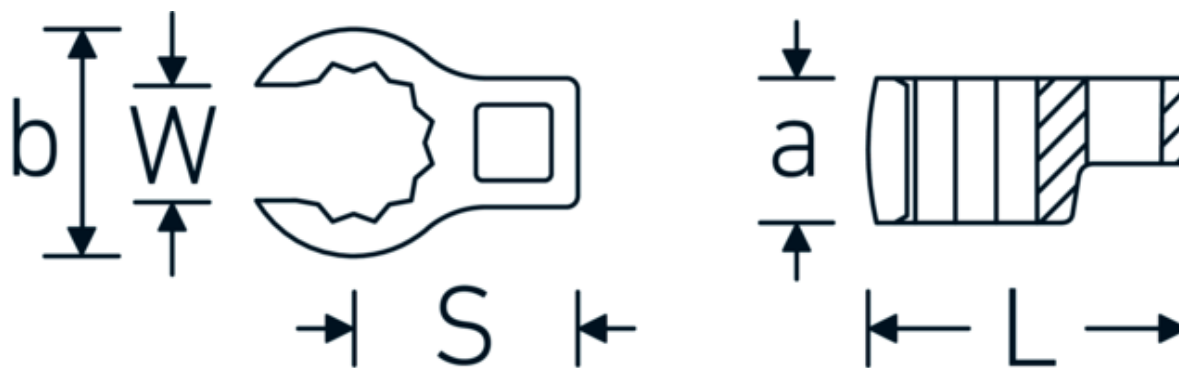

## Llaves de boca en estrella, tipo CROW-RING

440

Núm. art. 02190016  
GTIN 4018754003389  
Modelo 440 16

**Designación.** 3/8 " Llave CROW-FOOT SW 16mm Long.36,1mm

**Descripción.**

- Chrome-Alloy-Steel, cromadas
- ¡atención! Valores de regulación modificados en la llave dinamométrica

### Dibujo técnico.

## Variantes.

Núm. art.	Nº de modelo (ERP)	Designación	GTIN
01190008	440 8	1/4 " Llave CROW-FOOT SW 8mm Long.23,8mm	4018754149094
01190009	440 9	1/4 " Llave CROW-FOOT SW 9mm Long.28,5mm	4018754140985
01190010	440 10	1/4 " Llave CROW-FOOT SW 10mm Long.28,4mm	4018754000739
01190011	440 11	1/4 " Llave CROW-FOOT SW 11mm Long.28mm	4018754149100
01190012	440 12	1/4 " Llave CROW-FOOT SW 12mm Long.30,8mm	4018754000746
01190013	440 13	1/4 " Llave CROW-FOOT SW 13mm Long.32mm	4018754102099
01190014	440 14	1/4 " Llave CROW-FOOT SW 14mm Long.31,7mm	4018754000753
02190015	440 15	3/8 " Llave CROW-FOOT SW 15mm Long.36,5mm	4018754141029
02190016	440 16	3/8 " Llave CROW-FOOT SW 16mm Long.36,1mm	4018754003389
02190017	440 17	3/8 " Llave CROW-FOOT SW 17mm Long.39,2mm	4018754003396
02190018	440 18	3/8 " Llave CROW-FOOT SW 18mm Long.40,8mm	4018754003402
02190019	440 19	3/8 " Llave CROW-FOOT SW 19mm Long.40,5mm	4018754003419
02190020	440 20	3/8 " Llave CROW-FOOT SW 20mm Long.42,9mm	4018754141036
02190021	440 21	3/8 " Llave CROW-FOOT SW 21mm Long.42,8mm	4018754003426
02190022	440 22	3/8 " Llave CROW-FOOT SW 22mm Long.45,3mm	4018754003433
02190023	440 23	3/8 " Llave CROW-FOOT SW 23mm Long.47,5mm	4018754141043
02190024	440 24	3/8 " Llave CROW-FOOT SW 24mm Long.47,3mm	4018754003440
02190025	440 25	3/8 " Llave CROW-FOOT SW 25mm Long.49,3mm	4018754141050
02190026	440 26	3/8 " Llave CROW-FOOT SW 26mm Long.49,3mm	4018754003457
02190027	440 27	3/8 " Llave CROW-FOOT SW 27mm Long.52,8mm	4018754003464
02191027	440 27MB	3/8 " Llave CROW-FOOT SW 27mm Long.57,1mm	4018754103362
03190028	440 28	1/2 " Llave CROW-FOOT SW 28mm Long.56,8mm	4018754148684