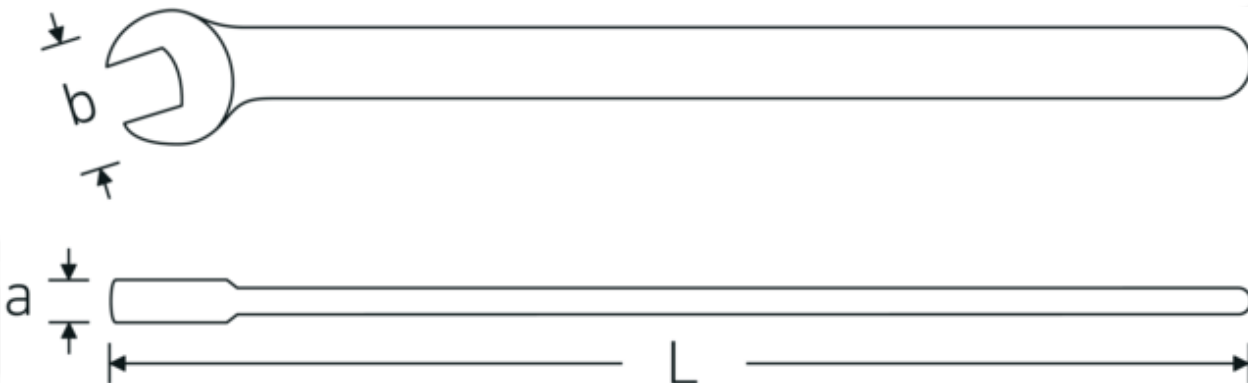

### 12160 VDE

Product no. **44180017**  
GTIN **4018754253999**  
Model **12160 VDE 17**

**Label.** VDE single-ended open-jaw spanners Spanner size 17mm L.200mm

- Features.**
- Chrome Alloy Steel, chrome plated
  - VDE insulated up to 1000 V
  - DIN EN 60900
  - Insulated according to IEC 900 - AC/1000 V

## Technical Drawing.

## Technical Attributes.

<b>a</b>	12,5 mm
<b>Width mm (b)</b>	40 mm
<b>DIN</b>	DIN EN 60900
<b>Length mm (L)</b>	200 mm
<b>Spanner width 1 [mm]</b>	17 mm