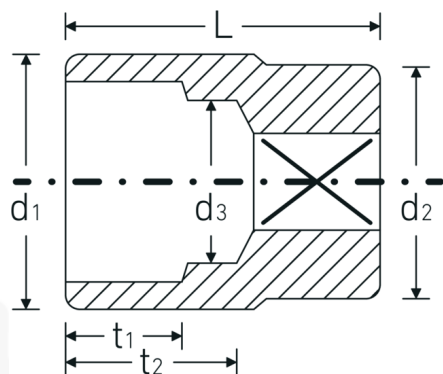

Topnøglehoveder

55a

Art. nr. **05410070**
GTIN **4018754009480**
Model **55 A 1 7/8**

Betegnelse. 3/4 " Topnøgleindsats St. 1 7/8" L.76mm

Egenskaber.

- SAE AS 954-E (testværdier), ASME B 107.1
- AS-drive og HPQ®-stål indtil 1 1/2", forkromet

Fordele.

SAE AS 954-E (testværdier), ASME B 107.1

Teknisk tegning.

Tekniske egenskaber.

Udgangsprofil Dobbeltsekskant AS-drive

Logistiske data.

Dybde mm (IFS) 77
Bredde mm (IFS) 64

Firkantet drev indvendigt (tommer)	3/4 "
d1	63,5 mm
d2	40 mm
d3	33 mm
Længde mm (L)	76 mm
Bredde på tværs af flader [tommer]	1 7/8 "
t1	34 mm
t2	45 mm

Varianter.

Art. nr.	Model nr. (ERP)	Betegnelse	GTIN
05410040	55 A 3/4	3/4 " Topnøgleindsats St. 3/4" L.50mm	4018754127207
05410042	55 A 13/16	3/4 " Topnøgleindsats St. 13/16" L.51mm	4018754127214
05410044	55 A 7/8	3/4 " Topnøgleindsats St. 7/8" L.51mm	4018754009312
05410046	55 A 15/16	3/4 " Topnøgleindsats St. 15/16" L.51mm	4018754009329
05410048	55 A 1	3/4 " Topnøgleindsats St. 1" L.52mm	4018754009343
05410050	55 A 1 1/16	3/4 " Topnøgleindsats St. 1 1/16" L.54mm	4018754009350
05410052	55 A 1 1/8	3/4 " Topnøgleindsats St. 1 1/8" L.57mm	4018754009367
05410056	55 A 1 1/4	3/4 " Topnøgleindsats St. 1 1/4" L.58mm	4018754009381
05410058	55 A 1 5/16	3/4 " Topnøgleindsats St. 1 5/16" L.59mm	4018754009398
05410060	55 A 1 3/8	3/4 " Topnøgleindsats St. 1 3/8" L.59mm	4018754009404
05410062	55 A 1 7/16	3/4 " Topnøgleindsats St. 1 7/16" L.60mm	4018754009411
05410064	55 A 1 1/2	3/4 " Topnøgleindsats St. 1 1/2" L.64mm	4018754009428
05410066	55 A 1 5/8	3/4 " Topnøgleindsats St. 1 5/8" L.67mm	4018754009442
05410067	55 A 1 11/16	3/4 " Topnøgleindsats St. 1 11/16" L.70mm	4018754009459
05410068	55 A 1 3/4	3/4 " Topnøgleindsats St. 1 3/4" L.70mm	4018754009466
05410069	55 A 1 13/16	3/4 " Topnøgleindsats St. 1 13/16" L.73mm	4018754009473
05410070	55 A 1 7/8	3/4 " Topnøgleindsats St. 1 7/8" L.76mm	4018754009480
05410072	55 A 2	3/4 " Topnøgleindsats St. 2" L.80mm	4018754009497