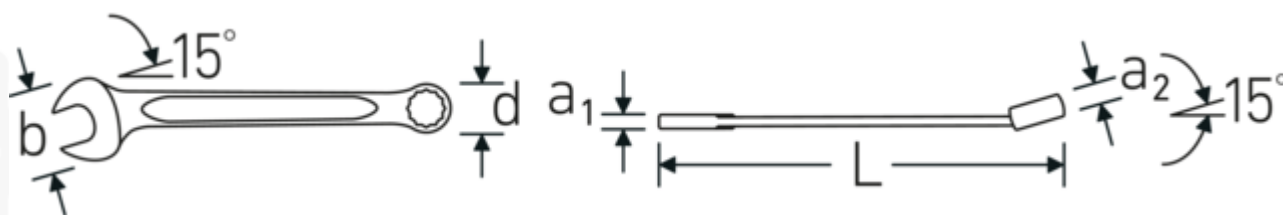

Rysunek techniczny.