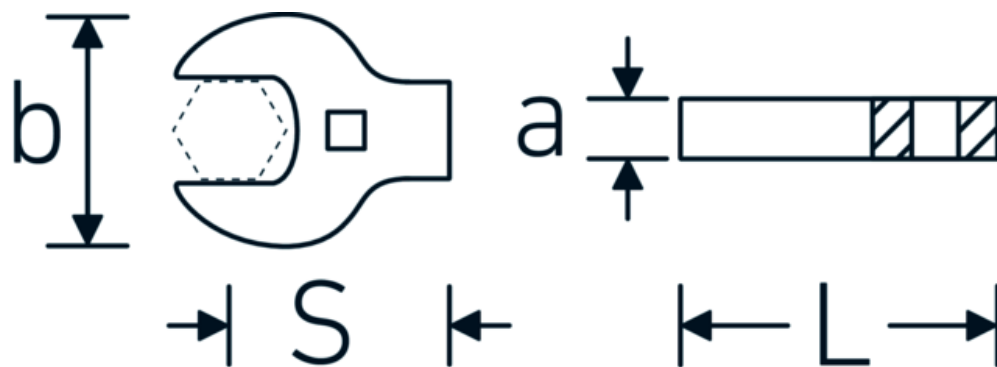

Disegno tecnico.

Attributi tecnici.

a	11 mm
Azionamento quadrato interno (pollici)	3/8 "
Larghezza mm (b)	41 mm
Lunghezza mm (L)	49 mm
S	29,6 mm
Larghezza tra le piastre [pollici]	3/4 "

Dati logistici.

Profondità mm (IFS)	50
Larghezza mm (IFS)	40
Altezza mm (IFS)	10
Lunghezza (imballata, mm)	51
Larghezza (imballata, mm)	41
Altezza (imballata, mm)	11
Volume (imballato, dm3)	0.023001 dm3
N° Art.	02501040
Peso (lordo, kg)	0,098
Peso PAP (kg)	0,000
Peso PVC (kg)	0,004
GTIN	4018754285730
Paese di origine	GERMANY
Regione di origine	Nordrhein-Westfalen
RAEE/Legge sull'elettricità	nicht ear-pflichtig
N. tariffa doganale	82042000
Standard di imballaggio	1
Peso [mm]	94 g

Varianti.

N° Art.	Nr. modello (ERP)	Designazione	GTIN
02501024	540A HD SW 3/8	3/8 " Chiave CROW-FOOT heavy-duty Mis. 3/8" Lar.39mm	4018754285709
02501028	540A HD SW 7/16	3/8 " Chiave CROW-FOOT heavy-duty Mis. 7/16" Lar.40mm	4018754285716