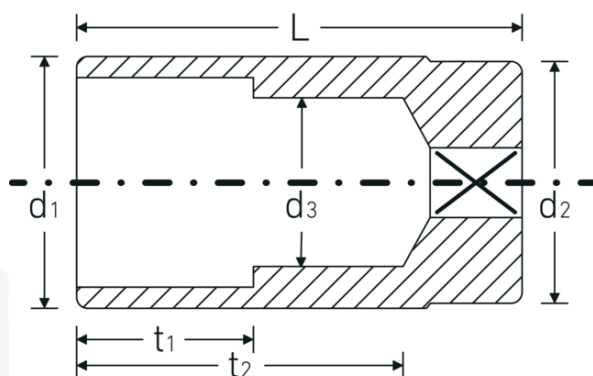

## Bocas de llave de vaso

46a

Núm. art. 02420016  
GTIN 4018754127009  
Modelo 46 A 1/4

**Designación.** 3/8 " Juego de bocas de llaves de vaso SW 1/4" Long.54mm

**Descripción.**

- largas
- ASME B 107.1, Fed. Spec. GGG-W-641, SAE AS 954-E
- HPQ®-Acero de altas características, cromadas

## Dibujo técnico.

## Atributos técnicos.

Perfil de salida	Hexágono doble AS-drive
Accionamiento cuadrado interior (pulgadas)	3/8 "
d1	9,7 mm
d2	16,5 mm
d3	5,2 mm
Longitud mm (L)	54 mm
Anchura de los planos [pulgadas]	1/4 "
t1	9 mm
t2	42,5 mm

## Datos logísticos.

Profundidad mm (IFS)	55
Anchura mm (IFS)	17
Altura mm (IFS)	17
Longitud (empaquetada, mm)	100
Anchura (empaquetada, mm)	65
Altura en pulgadas	17
Volumen (envasado, dm3)	0.1105 dm3
Núm. art.	02420016
Peso (bruto, kg)	0,169
Peso PAP (kg)	0,000
Peso PVC (kg)	0,005
GTIN	4018754127009
País de origen	GERMANY
Región de origen	Nordrhein-Westfalen
RAEE/Ley eléctrica	nicht ear-pflichtig
Arancel de aduanas núm.	82042000
Norma de embalaje	5
Peso	33 g