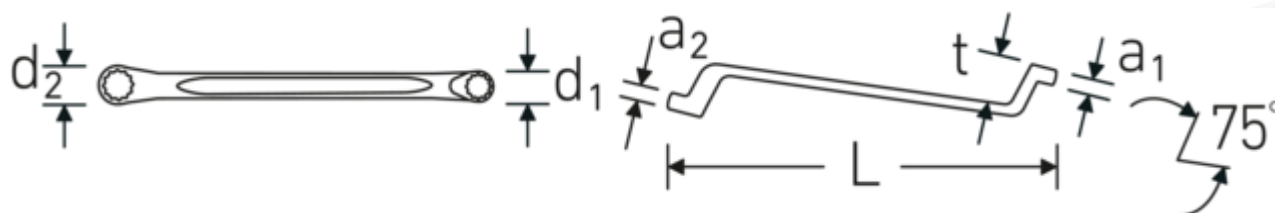

Rysunek techniczny.

Atrybuty techniczne.

a1	15 mm
a2	16 mm
Profil wyjściowy	Nasadka podwójna sześciokątna AS-drive

Dane logistyczne.

Głębokość mm (IFS)	360
Szerokość mm (IFS)	47
Wysokość mm (IFS)	16