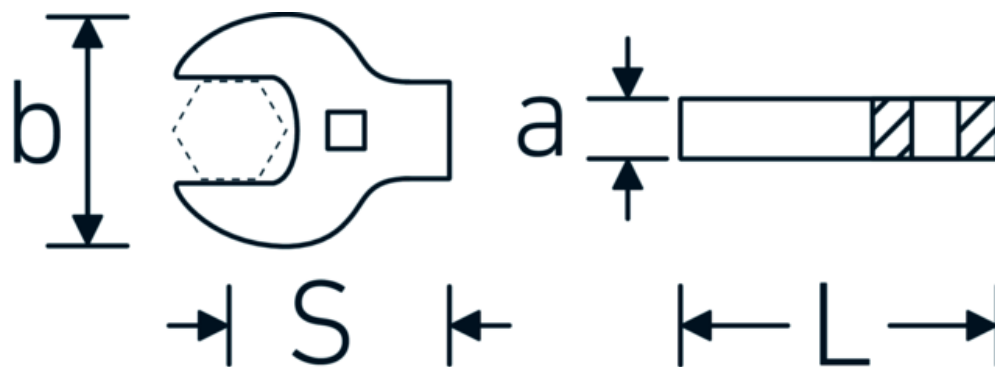

Chiavi CROW-FOOT heavy-duty

540a HD

Nr. art **02501024**
GTIN **4018754285709**
Modello **540A HD SW 3/8**

Designazione. 3/8 " Chiave CROW-FOOT heavy-duty Mis. 3/8" Lar.39mm

Descrizione.

- per carichi particolarmente elevati, ad es. collegamenti a vite in acciaio inossidabile
- utilizzo completo della bocca della chiave in combinazione con i cricchetti standard
- cromate
- fornitura senza cricchetto
- **Attenzione! Modifica il valore impostato sulla chiave dinamometrica <!-- (vedi indicazioni pag. [170524]) -->**

Vantaggi.

per carichi particolarmente elevati, come ad esempio avvitamenti in acciaio inossidabile

Disegno tecnico.

Attributi tecnici.

a	11 mm
Azionamento quadrato interno (pollici)	3/8 "
Larghezza mm (b)	26 mm
Lunghezza mm (L)	39 mm
S	24 mm
Larghezza tra le piastre [pollici]	3/8 "

Dati logistici.

Profondità mm (IFS)	38
Larghezza mm (IFS)	26
Altezza mm (IFS)	10
Lunghezza (imballata, mm)	40
Larghezza (imballata, mm)	26
Altezza (imballata, mm)	12
Volume (imballato, dm3)	0.01248 dm3
N° Art.	02501024
Peso (lordo, kg)	0,060
Peso PAP (kg)	0,000
Peso PVC (kg)	0,002
GTIN	4018754285709
Paese di origine	GERMANY
Regione di origine	Nordrhein-Westfalen
RAEE/Legge sull'elettricità	nicht ear-pflichtig
N. tariffa doganale	82042000
Standard di imballaggio	1
Peso [mm]	56 g

Varianti.

N° Art.	Nr. modello (ERP)	Designazione	GTIN
02501024	540A HD SW 3/8	3/8 " Chiave CROW-FOOT heavy-duty Mis. 3/8" Lar.39mm	4018754285709
02501028	540A HD SW 7/16	3/8 " Chiave CROW-FOOT heavy-duty Mis. 7/16" Lar.40mm	4018754285716