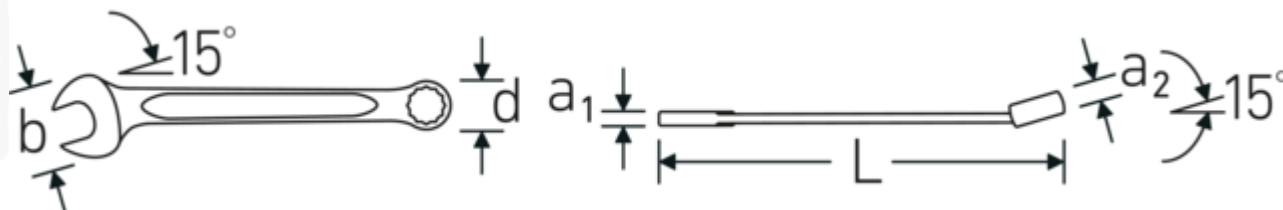

Made in Germany - STAHLWILLE Clés mixtes OPEN BOX, pouces, côté de l'anneau 15 °en angle, longueur 530 mm, DIN 3113 Form A / ISO 7738 Form A , 40487272

Extrêmement résistante et durable - plus solide que n'importe quelle vis

Une structure de surface antidérapante, de qualité supérieure – pour un travail plus sûr, même avec des mains huileuses

Dessin technique.

Attributs techniques.

a1	14 mm
a2	21 mm
Largeur mm (b)	103 mm
d	74 mm
DIN	DIN 3113 Form A / ISO 7738 Form A
Longueur mm (L)	530 mm
Angle de la mâchoire	15 °
Position de l'anneau	15 °
Ouverture 1 [pouces]	2 "
Ouverture 2 [pouces]	2 "