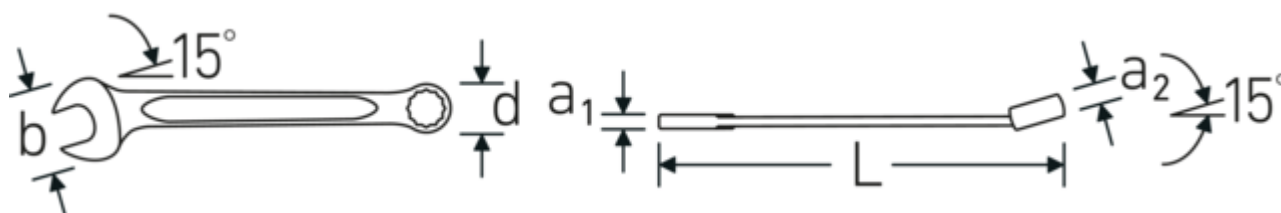

Jeu de clés mixtes

OPEN BOX 13

Réf. n° **96400805**
 GTIN **4018754080618**
 Modèle **OPEN BOX 13/26**

Désignation.

Jeu de clés mixtes à cliquet OPEN BOX OPEN BOX 13/26 6-32 26 pcs.

Caractéristiques.

- Clés mixtes avec ouverture identique aux deux extrémités
 - DIN 3113 forme A/ISO 7738 forme A
 - Côté œillet droit, côté anneau plié à 15°
 - Conception intelligente stable, affinée et légère
 - Forte résistance à la flexion grâce au profil IPN
 - Surface antidérapante, anti-allergique en raison de la finition polie STAHLWILLE
 - Extrêmement résistant, exceptionnellement durable
 - Forgé dans une matrice, trempé et refroidi dans le bain d'huile
 - Acier allié au chrome, chromé
 - dans un emballage carton
- 6 ; 7 ; 8 ; 9 ; 10 ; 11 ; 12 ; 13 ; 14 ; 15 ; 16 ; 17 ; 18 ; 19 ; 20 ; 21 ; 22 ; 23 ; 24 ; 25 ; 26 ;
 27 ; 28 ; 29 ; 30 ; 32 mm

Avantages.

Made in Germany - Jeu de clés mixtes à cliquet OPEN BOX en carton, 26 pcs.-pièces, 6-32 mm, côté anneau coudé à 15°, DIN 3113 Form A / ISO 7738 Form A,

Extrêmement résistante et durable - plus solide que n'importe quelle vis

Le procédé de fabrication spécial permet d'avoir des anneaux à parois minces - idéal pour visser dans des endroits difficiles d'accès

Une structure de surface antidérapante, de qualité supérieure – pour un travail plus sûr, même avec des mains huileuses

Dessin technique.

Attributs techniques.

Nombre d'outils	26 pcs.
p. ex. de la plus petite à la plus grande ouverture de clé	6-32
Façon d'écrire Exemple : 10 - 22	
DIN	DIN 3113 Form A / ISO 7738 Form A
Angle de la mâchoire	15 °
N°	13/26