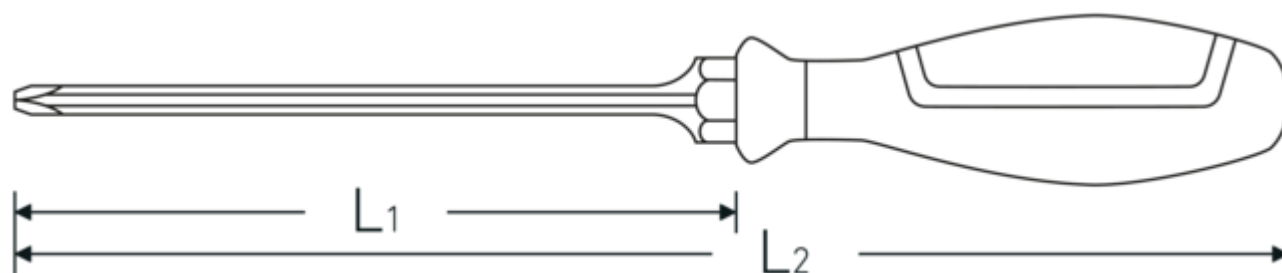

Avantages.

POZIDRIV/SUPADRIV®

Points forts du produit.

ROBUSTE.

Que ce soit en fente ou cruciforme – les pointes de lame rugueuses transmettent aussi de puissants couples sur les vis – avec précision et sécurité.

SÛR.

Les lames sont fabriquées en acier allié au chrome de grande qualité, trempé en continu et fixé de manière inséparable dans le manche.

Dessin technique.

Attributs techniques.

Empreinte	POZIDRIV/SUPADRIV®
DIN	DIN ISO 8764-1, -2, ISO 8764-1, -2
Taille Profil de sortie	PZ3
L1	150 mm
L2	275 mm

Données logistiques.

Profondeur mm (IFS)	270
Largeur	35
Hauteur mm (IFS)	35
Longueur (emballé, mm)	275
Largeur (emballé, mm)	110
Hauteur (emballé, mm)	75
Volume (emballé, dm3)	2.26875 dm3
Réf. n°	46403003
Poids (brut, kg)	0,830
Poids PAP (kg)	0,083
Poids PVC (kg)	0,000
GTIN	4018754277964
Pays d'origine	GERMANY
Région d'origine	Nordrhein-Westfalen
WEEE/ElektroG	nicht ear-pflichtig
Position tarifaire	82054000
Emballage	5
Poids	145 g