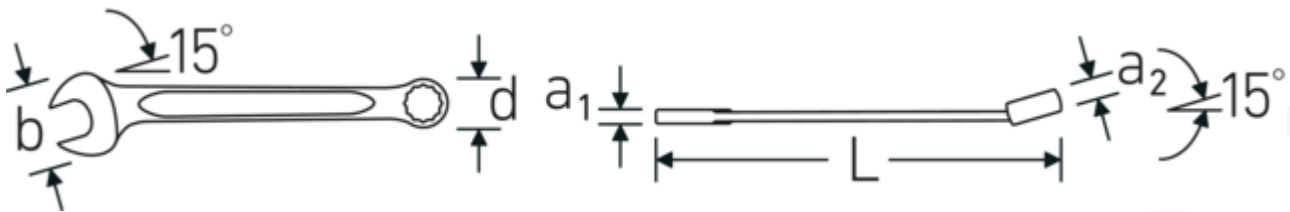

#### Label.

Combination wrench Wrench size 1 13/16 " L.500mm

### Technical Attributes.

a1	13 mm
a2	20 mm
Width mm (b)	94,5 mm
d	65,3 mm
DIN	DIN 3113 Form A / ISO 7738 Form A
Length mm (L)	500 mm
Jaw angle	15 °
Ring position	15 °
Wrench width 1 [inch]	1 13/16 "
Wrench width s 2 [inch]	1 13/16 "