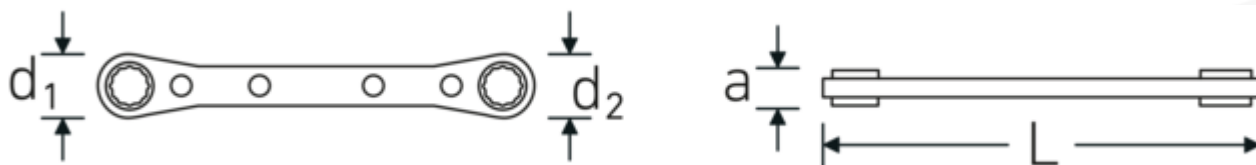

### Aanwijzing.

Dubbele ringratelsleutel M. 16 x 18 mm L.205mm

### Eigenschappen.

- twaalfkant
- recht
- 22 tands
- verchromd

### Technische kenmerken.

a	12 mm
Uitvoerprofiel	Dubbel-zeskant AS-drive
d1	33 mm
d2	36 mm