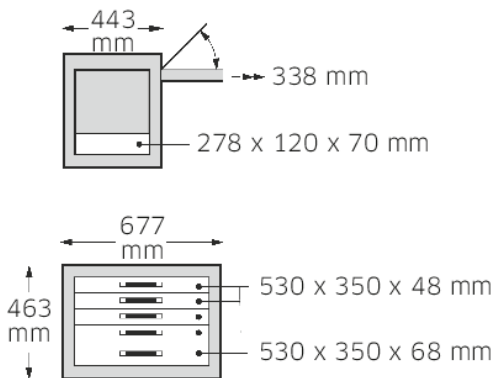

### Technical Drawing.

### Technical Attributes.

Colour	red, RAL 3020
for no.	920; 922N; R 920
Height mm (h)	560 mm
Length mm (L)	740 mm

### Logistics data.

Depth mm (IFS)	677
Width mm (IFS)	443
Height mm (IFS)	492
Length (packed, mm)	740
Width (packed, mm)	510
Height (packed, mm)	560
Volume (packed, dm <sup>3</sup> )	211.344 dm <sup>3</sup>
Product no.	81480000
Weight (gross, kg)	54,200

<b>Weight PAP (kg)</b>	4,500
<b>Weight PVC (kg)</b>	0,000
<b>GTIN</b>	4018754117376
<b>Country of origin</b>	OHNE
<b>Region of origin</b>	Ausländischer Ursprung
<b>WEEE/ElektroG</b>	nicht ear-pflichtig
<b>Customs tariff no.</b>	94032080
<b>Packing standard</b>	1
<b>Weight</b>	53600 g