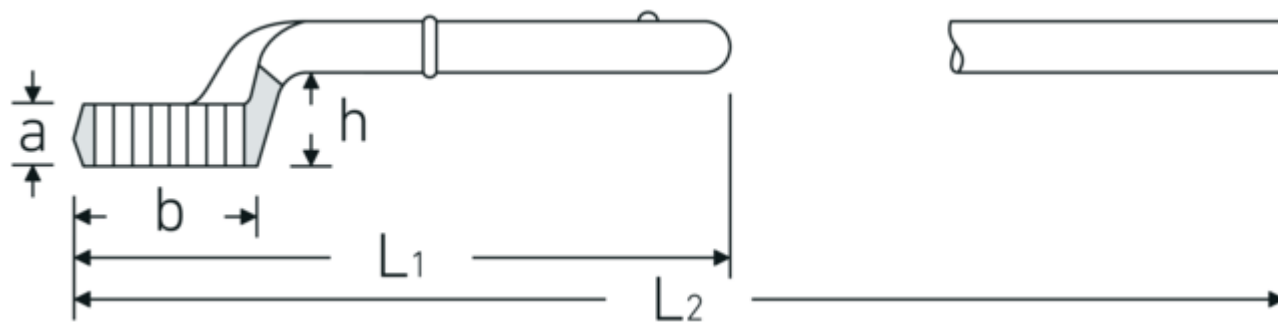

### Designación.

Llaves de acoplamiento SW 70mm L.365mm

### Atributos técnicos.

a	35,5 mm
Anchura mm (b)	105 mm
para No.	4
Altura mm (h)	55 mm
L1	365 mm
L2	1065 mm
Anchura de los planos 1 [mm]	70 mm