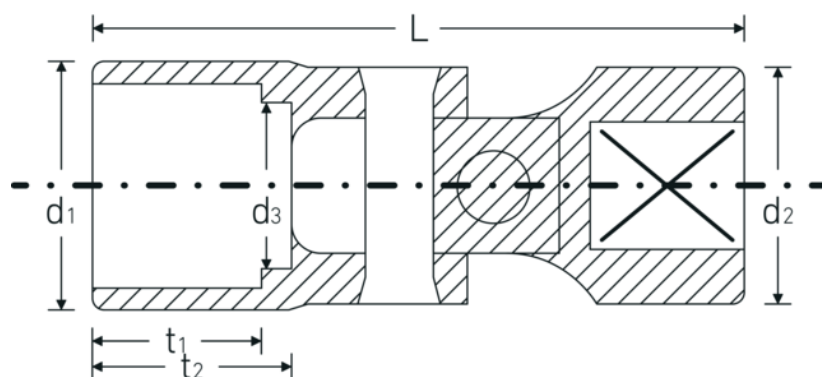

## Atrybuty techniczne.

Profil wyjściowy	Nasadka podwójna sześciokątna AS-drive
Kwadratowy napęd wewnętrzny [cal]	3/8 "
d1	18,3 mm
d2	17,5 mm
d3	11,5 mm
Długość mm (L)	47,5 mm
Szerokość w poprzek płaskowników [cal]	1/2 "
t1	11,5 mm
t2	14 mm

## Dane logistyczne.

Głębokość mm (IFS)	45
Szerokość mm (IFS)	20
Wysokość mm (IFS)	20
Długość (w opakowaniu, mm)	46
Szerokość (w opakowaniu, mm)	21
Wysokość (w opakowaniu, mm)	21
Objętość (w opakowaniu, dm <sup>3</sup> )	0.020286 dm <sup>3</sup>
Art. nr	02440032
Waga (brutto, kg)	0,050
Waga PAP (kg)	0,000
Waga PVC (kg)	0,002
GTIN	4018754004423
Kraj pochodzenia	GERMANY
Region pochodzenia	Nordrhein-Westfalen
WEEE/ElektroG	nicht ear-pflichtig
Nr taryfy celnej	82042000
Standard pakowania	1
Waga (g)	57 g