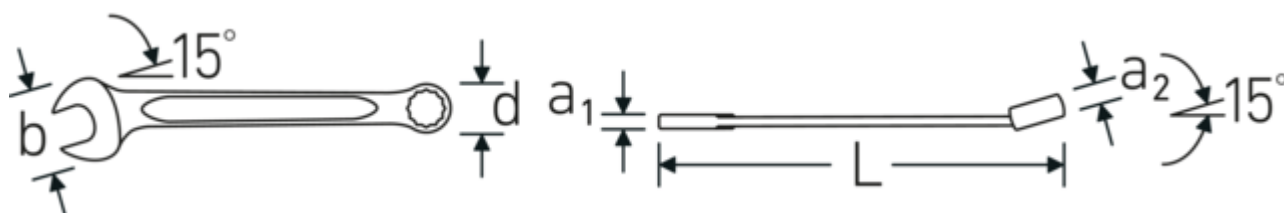

Dibujo técnico.

Atributos técnicos.

a1	8,9 mm
a2	16 mm
Anchura mm (b)	64 mm
d	41,9 mm
DIN	DIN 3113 Form A / ISO 7738 Form A
Longitud mm (L)	330 mm
Posición de la boca	15 °
Anchura de los planos 1 [mm]	29 mm
Posición del anillo	15 °
Anchura de los planos 2 [mm]	29 mm
t	5 mm

Datos logísticos.

Profundidad mm (IFS)	335
Anchura mm (IFS)	65
Altura mm (IFS)	24
Longitud (empaquetada, mm)	335
Anchura (empaquetada, mm)	105
Altura en pulgadas	65
Volumen (envasado, dm3)	2.286375 dm3
Núm. art.	40082929
Peso (bruto, kg)	1,925
Peso PAP (kg)	0,000
Peso PVC (kg)	0,016
GTIN	4018754018949
País de origen	GERMANY
Región de origen	Nordrhein-Westfalen
RAEE/Ley eléctrica	nicht ear-pflichtig
Arancel de aduanas núm.	82041100
Norma de embalaje	5
Peso	385 g

Variantes.

Núm. art.	Número de artículo (ERP)	Designación	GTIN
40085500	OPEN BOX 13 5,5	Llave de anillo OPEN BOX SW 5.5 mm L.100mm	4018754019052
40080606	OPEN BOX 13 6	Llave de anillo OPEN BOX SW 6 mm L.105mm	4018754018710
40080707	OPEN BOX 13 7	Llave de anillo OPEN BOX SW 7 mm L.110mm	4018754018727