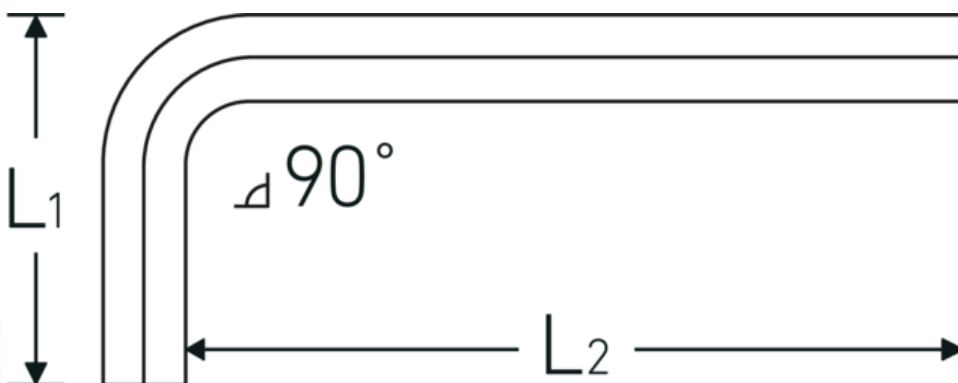

Haakse schroevendraaier

10760a

Artikelnr. 43553005
GTIN 4018754332281
Model 10760a 5/64
WINKELSCHRAUBENDREHER
SECHSKANT

Aanwijzing.

Haakse schroevendraaier Uitgang zeshoek 5/64 L.16mm x 50mm

Eigenschappen.

- voor binnenzeskantbouten
- Chroom-Vanadium, vernikkeld (0,028; 0,035; 0,050" gebruineerd)

Voordelen.

voor inbusschroeven

Technische tekening.

Technische kenmerken.

Uitvoerprofiel Zeskant

Logistieke gegevens.

Diepte mm (IFS) 51
Breedte mm (IFS) 17

Uitgaande zeskant buiten (inch)	5/64
L1	16 mm
L2	50 mm

Hoogte mm (IFS)	2
Lengte (verpakt, mm)	175
Breedte (verpakt, mm)	100
Hoogte (verpakt, mm)	3
Volume (verpakt, dm3)	0.0525 dm3
Artikelnr.	43553005
Gewicht (bruto, CG)	0,020
Gewicht PAP (CG)	0,000
Gewicht PVC (CG)	0,004
GTIN	4018754332281
Land van oorsprong	GERMANY
Regio van oorsprong	Nordrhein-Westfalen
WEEE/ElektroG	nicht ear-pflichtig
Douanetarief nr.	82054000
Verpakkingsstandaard	10
Gewicht (g)	2 g