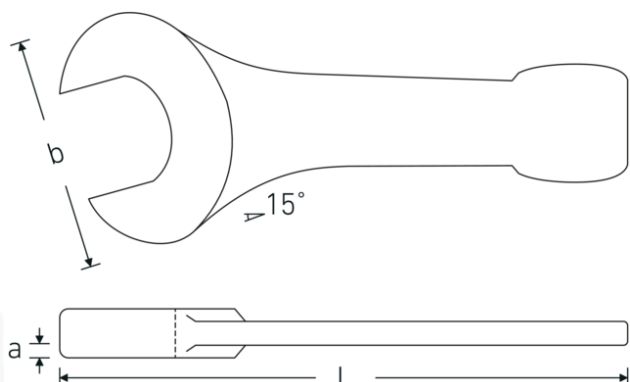

Schlagmaulschlüssel

4204

Art.-Nr. 42040027

GTIN 4018754023653

Modell 4204 27

Bezeichnung. Schlagmaulschlüssel SW 27mm L.180mm

Eigenschaften.

- Spezialstahl, stahlgrau
- DIN 133

Vorteile.

DIN 133.

Technische Zeichnung.

Technische Attribute.

a 16 mm
Breite mm (b) 56 mm

Logistikdaten.

Tiefe mm (IFS) 180
Breite mm (IFS) 55

DIN	DIN 133	Höhe mm (IFS)	16
Länge mm (L)	180 mm	Länge (verpackt, mm)	180
Legierung	Spezialstahl	Breite (verpackt, mm)	55
Oberfläche	stahlgrau	Höhe (verpackt, mm)	16
Schlüsselweite 1 [mm]	27 mm	Volumen (verpackt, dm3)	0.1584 dm3
		Art.-Nr.	42040027
		Gewicht (brutto, kg)	0,321
		Gewicht PAP (kg)	0,000
		Gewicht PVC (kg)	0,004
		GTIN	4018754023653
		Ursprungsland	GERMANY
		Ursprungsregion	Nordrhein-Westfalen
		WEEE/ElektroG	nicht ear-pflichtig
		Zolltarifnr.	82041100
		Packnorm	1
		Gewicht (g)	321 g