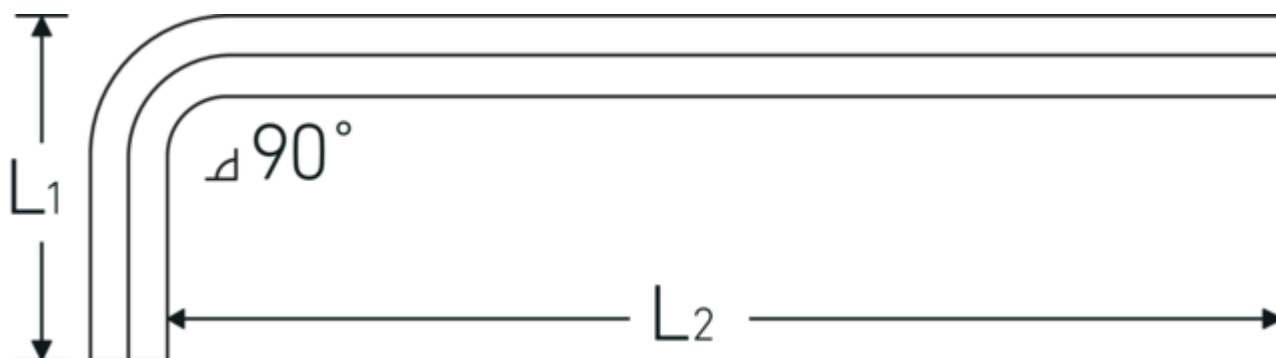

10765

Art. nr. 43213010
GTIN 4018754332502
Model 10765 10
WINKELSCHRAUBENDREHER
SECHSKANT

Betegnelse.

Udgang sekskant 10mm L.40mm x 224mm

Teknisk tegning.

Tekniske egenskaber.

Udvendig sekskant (mm)	10 mm
DIN	DIN ISO 2936
L1	40 mm
L2	224 mm

Logistiske data.

Dybde mm (IFS)	230
Bredde mm (IFS)	49
Højde mm (IFS)	11
Længde (pakket, mm)	350
Bredde (pakket, mm)	100
Højde (pakket, mm)	20
Volumen (pakket, dm ³)	0.7 dm ³
Art. nr.	43213010
Vægt (g)	179 g
Vægt PAP (kg)	0,000

Vægt PVC (kg)	0,006
GTIN	4018754332502
Oprindelsesland	GERMANY
Oprindelsesregion	Nordrhein-Westfalen
WEEE/ElektroG	nicht ear-pflichtig
Toldtarif nr.	82054000
Standard for pakning	10

Varianter.

Art. nr.	Artikel nr. (ERP)	Betegnelse	GTIN
43213015	10765 1.5 WINKELSCHRAUBENDREHER SECHSKANT	Udgang sekskant 1,5mm L.14mm x 90mm	4018754332410
43213002	10765 2 WINKELSCHRAUBENDREHER SECHSKANT	Udgang sekskant 2mm L.16mm x 100mm	4018754332427
43213025	10765 2.5 WINKELSCHRAUBENDREHER SECHSKANT	Udgang sekskant 2,5mm L.18mm x 112mm	4018754332434
43213003	10765 3 WINKELSCHRAUBENDREHER SECHSKANT	Udgang sekskant 3mm L.20mm x 126mm	4018754332441
43213004	10765 4 WINKELSCHRAUBENDREHER SECHSKANT	Udgang sekskant 4mm L.25mm x 140mm	4018754332458
43213005	10765 5 WINKELSCHRAUBENDREHER SECHSKANT	Udgang sekskant 5mm L.28mm x 160mm	4018754332465
43213006	10765 6 WINKELSCHRAUBENDREHER SECHSKANT	Udgang sekskant 6mm L.32mm x 180mm	4018754332472
43213007	10765 7 WINKELSCHRAUBENDREHER SECHSKANT	Udgang sekskant 7mm L.34mm x 190mm	4018754332489
43213008	10765 8 WINKELSCHRAUBENDREHER SECHSKANT	Udgang sekskant 8mm L.36mm x 200mm	4018754332496
43213010	10765 10 WINKELSCHRAUBENDREHER SECHSKANT	Udgang sekskant 10mm L.40mm x 224mm	4018754332502
43213012	10765 12 WINKELSCHRAUBENDREHER SECHSKANT	Udgang sekskant 12mm L.45mm x 250mm	4018754332519
43213014	10765 14 WINKELSCHRAUBENDREHER SECHSKANT	Udgang sekskant 14mm L.56mm x 280mm	4018754333004