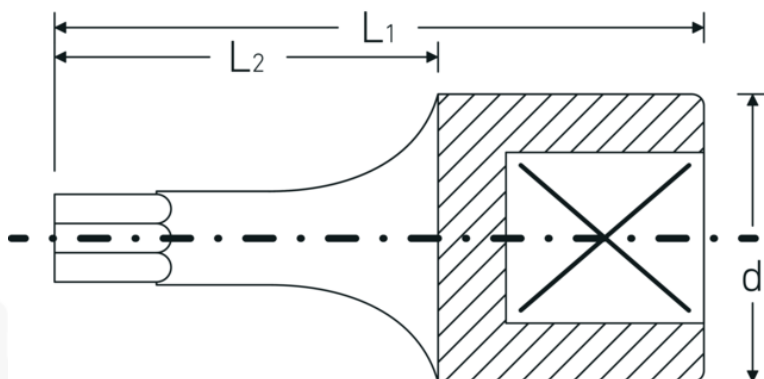

## Schroevendraaierspindel

44KTX

Artikelnr. 01350008  
GTIN 4018754001125  
Model 44 KTX T 8  
SCHRAUBENDREHEREINSATZ  
1/4 ZOLL

**Aanwijzing.** 1/4 " Schroevendraaierspindel L.28mm

**Eigenschappen.**

- voor inwendige TORX® bouten
- Chrome-Alloy-Steel, verchromd

## Voordelen.

voor binnen TORX® schroeven

## Technische tekening.

## Logistieke gegevens.

Diepte mm (IFS) 28  
Breedte mm (IFS) 12

<b>Aandrijving vierkant binnen (inch)</b>	1/4 "	<b>Hoogte mm (IFS)</b>	12
<b>d</b>	11,6 mm	<b>Lengte (verpakt, mm)</b>	65
<b>Maat uitvoerprofiel</b>	T8	<b>Breedte (verpakt, mm)</b>	35
<b>L1</b>	28 mm	<b>Hoogte (verpakt, mm)</b>	15
<b>L2</b>	16 mm	<b>Volume (verpakt, dm3)</b>	0.034125 dm3
		<b>Artikelnr.</b>	01350008
		<b>Gewicht (bruto, KG)</b>	0,053
		<b>Gewicht PAP (KG)</b>	0,000
		<b>Gewicht PVC (KG)</b>	0,002
		<b>GTIN</b>	4018754001125
		<b>Land van oorsprong</b>	GERMANY
		<b>Regio van oorsprong</b>	Nordrhein-Westfalen
		<b>WEEE/ElektroG</b>	nicht ear-pflichtig
		<b>Douanetarief nr.</b>	82042000
		<b>Verpakkingsstandaard</b>	5
		<b>Gewicht (g)</b>	10 g