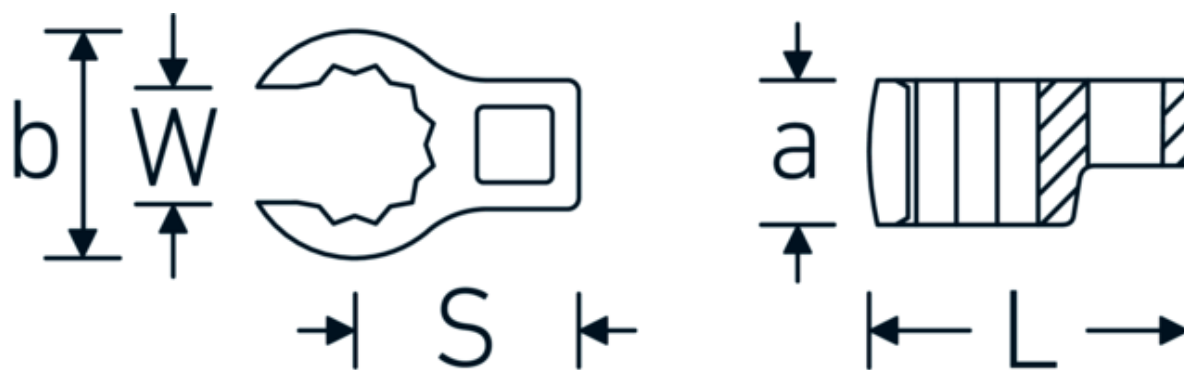

Klucz pazurowy oczkowy otwarty CROW-RING

440

Art. nr 01190014
GTIN 4018754000753
Modelka 440 14

Oznaczenie. 1/4 " Klucz CROW-FOOT Wi. 14mm Dł.31,7mm

Właściwości.

- stal stopowa chromowa, chromowane
- Uwaga! Zmienione wartości nastawcze w kluczu dynamometrycznego

Rysunek techniczny.

Atrybuty techniczne.

a	14 mm
Kwadratowy napęd wewnętrzny (cal)	1/4 "
Szerokość mm (b)	22,2 mm
Długość mm (L)	31,7 mm
S	16,4 mm

Dane logistyczne.

Głębokość mm (IFS)	31
Szerokość mm (IFS)	22
Wysokość mm (IFS)	14
Długość (w opakowaniu, mm)	32
Szerokość (w opakowaniu, mm)	23