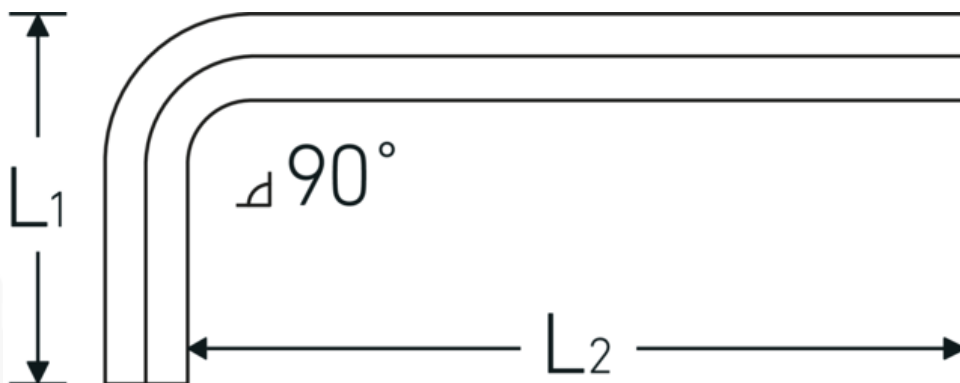

Technische tekening.

Technische kenmerken.

Uitvoerprofiel

Zeskant

Logistieke gegevens.

Diepte mm (IFS)

218