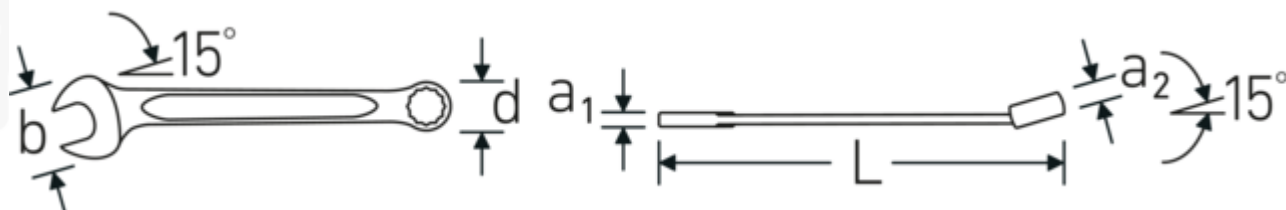

Llaves combinadas OPEN-BOX

OPEN BOX 13a

Núm. art. **40483535**
 GTIN **4018754020171**
 Modelo **OPEN BOX 13a 19/32**

Designación. Llave de anillo OPEN BOX SW 19/32 " L.170mm

Descripción. • Chrome-Alloy-Steel, cromadas

Ventajas.

Made in Germany: STAHLWILLE Llaves combinadas OPEN-BOX , lado de la boca en estrella acodado 15 °, longitud 170 mm, DIN 3113 Form A / ISO 7738 Form A, , 40483535

El proceso de fabricación especial permite anillos en estrella con paredes finas, perfectos para atornillar en lugares de difícil acceso

Dibujo técnico.

Atributos técnicos.

a1	5,3 mm
a2	8,5 mm
Anchura mm (b)	35 mm
d	21,9 mm
DIN	DIN 3113 Form A / ISO 7738 Form A
Longitud mm (L)	170 mm
Posición de la boca	15 °
Posición del anillo	15 °
Anchura de los planos 1 [pulgada]	19/32 "
Anchura de los planos 2 [pulgadas]	19/32 "

Datos logísticos.

Profundidad mm (IFS)	172
Anchura mm (IFS)	35
Altura mm (IFS)	13
Longitud (empaquetada, mm)	180
Anchura (empaquetada, mm)	75
Altura en pulgadas	36
Volumen (envasado, dm3)	0.486 dm3
Núm. art.	40483535
Peso (bruto, kg)	0,750
Peso PAP (kg)	0,000
Peso PVC (kg)	0,009
GTIN	4018754020171
País de origen	GERMANY
Región de origen	Nordrhein-Westfalen
RAEE/Ley eléctrica	nicht ear-pflichtig
Arancel de aduanas núm.	82041100
Norma de embalaje	10
Peso	74 g