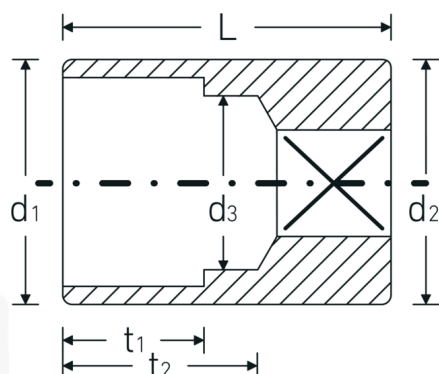

### Designación.

1/4 " Juego de bocas de llaves de vaso SW 9/16" Long.24mm

## Atributos técnicos.

Perfil de salida Hexágono doble AS-drive

## Datos logísticos.

Profundidad mm (IFS) 24  
Anchura mm (IFS) 20

<b>Accionamiento cuadrado interior (pulgadas)</b>	1/4 "	<b>Altura mm (IFS)</b>	20
<b>d1</b>	18,8 mm	<b>Longitud (empaquetada, mm)</b>	90
<b>d2</b>	18,8 mm	<b>Anchura (empaquetada, mm)</b>	80
<b>d3</b>	13,1 mm	<b>Altura en pulgadas</b>	20
<b>Longitud mm (L)</b>	24 mm	<b>Volumen (envasado, dm3)</b>	0.144 dm3
<b>Anchura de los planos [pulgadas]</b>	9/16 "	<b>Núm. art.</b>	01530034
<b>t1</b>	10 mm	<b>Peso (bruto, kg)</b>	0,300
<b>t2</b>	14,7 mm	<b>Peso PAP (kg)</b>	0,000
		<b>Peso PVC (kg)</b>	0,003
		<b>GTIN</b>	4018754001583
		<b>País de origen</b>	GERMANY
		<b>Región de origen</b>	Nordrhein-Westfalen
		<b>RAEE/Ley eléctrica</b>	nicht ear-pflichtig
		<b>Arancel de aduanas núm.</b>	82042000
		<b>Norma de embalaje</b>	10
		<b>Peso</b>	30 g