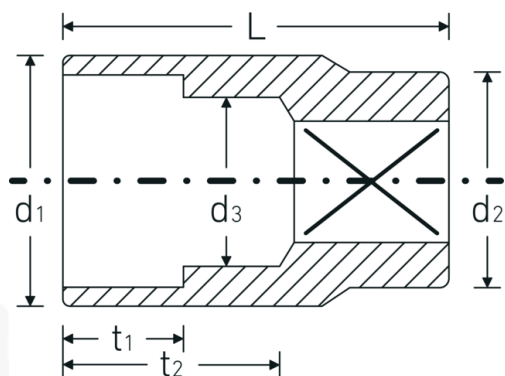

## Bocas de llave de vaso

45a

Núm. art. **02410048**  
GTIN **4018754126996**  
Modelo **45 A 1**

**Designación.** 3/8 " Juego de bocas de llaves de vaso SW 1" Long.35mm

**Descripción.**

- ASME B 107.1, Fed. Spec. GGG-W-641, SAE AS 954-E (cifras de ensayos)
- HPQ®-Acero de alta características, cromadas

## Dibujo técnico.

## Atributos técnicos.

**Perfil de salida** Hexágono doble AS-drive

## Datos logísticos.

**Profundidad mm (IFS)** 35  
**Anchura mm (IFS)** 33

<b>Accionamiento cuadrado interior (pulgadas)</b>	3/8 "	<b>Altura mm (IFS)</b>	33
<b>d1</b>	33 mm	<b>Longitud (empaquetada, mm)</b>	150
<b>d2</b>	25,5 mm	<b>Anchura (empaquetada, mm)</b>	80
<b>d3</b>	24,2 mm	<b>Altura en pulgadas</b>	33
<b>Longitud mm (L)</b>	35 mm	<b>Volumen (envasado, dm3)</b>	0.396 dm3
<b>Anchura de los planos [pulgadas]</b>	1 "	<b>Núm. art.</b>	02410048
<b>t1</b>	18,5 mm	<b>Peso (bruto, kg)</b>	0,482
<b>t2</b>	20,2 mm	<b>Peso PAP (kg)</b>	0,000
		<b>Peso PVC (kg)</b>	0,005
		<b>GTIN</b>	4018754126996
		<b>País de origen</b>	GERMANY
		<b>Región de origen</b>	Nordrhein-Westfalen
		<b>RAEE/Ley eléctrica</b>	nicht ear-pflichtig
		<b>Arancel de aduanas núm.</b>	82042000
		<b>Norma de embalaje</b>	5
		<b>Peso</b>	97 g