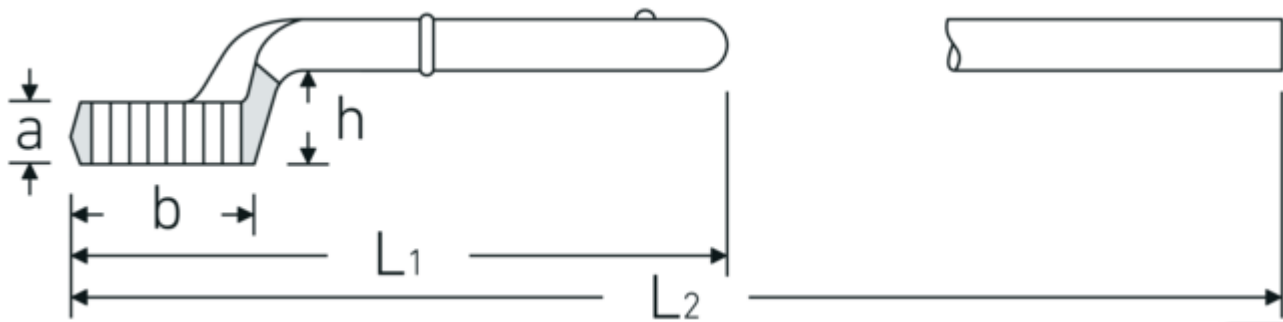

Technische tekening.

Technische kenmerken.

a	28 mm
Breedte mm (b)	81 mm
voor nr.	3
Hoogte mm (h)	45,5 mm
L1	300 mm
L2	925 mm
Flatbreedte 1 [mm]	55 mm

Logistieke gegevens.

Diepte mm (IFS)	302
Breedte mm (IFS)	80
Hoogte mm (IFS)	67
Lengte (verpakt, mm)	302
Breedte (verpakt, mm)	80
Hoogte (verpakt, mm)	67
Volume (verpakt, dm³)	1.61872 dm³
Artikelnr.	42020055