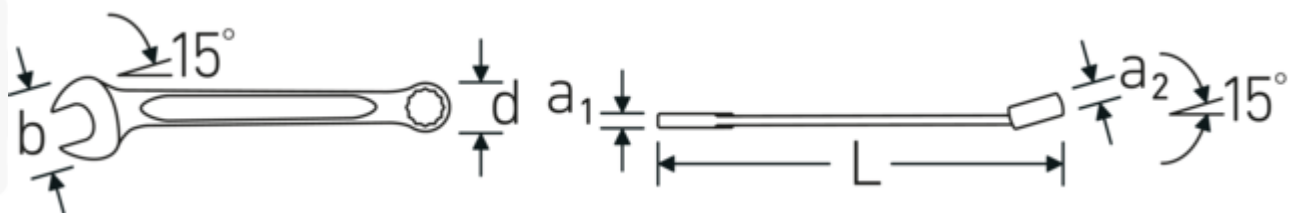

Vantaggi.

Made in Germany - STAHLWILLE Chiavi combinate OPEN BOX , lato anello 15 ° angolato, lunghezza 120 mm, DIN 3113 Form A / ISO 7738 Form A, , 40482222

Estremamente resistente e durevole, più resistente di qualsiasi vite

Struttura della superficie di alta qualità, antiscivolo, per lavori in sicurezza anche con le mani sporche di grasso

Disegno tecnico.

Attributi tecnici.

a1	4,5 mm
a2	7 mm
Larghezza mm (b)	21 mm
d	13,4 mm
DIN	DIN 3113 Form A / ISO 7738 Form A
Lunghezza mm (L)	120 mm
Posizione della bocca	15 °
Posizione dell'anello	15 °
Larghezza tra i piatti 1 [pollice]	11/32 "
Larghezza tra i piatti 2 [pollici]	11/32 "