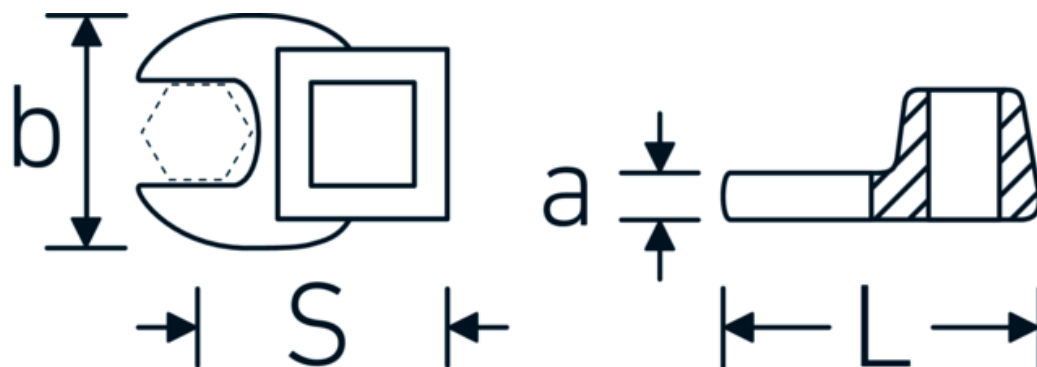

Chiavi CROW-FOOT

540

Nr. art **02200030**
GTIN **4018754149186**
Modello **540 30**

Designazione.

3/8 " Chiave CROW-FOOT Mis. 30mm Lar.50mm

Descrizione.

- Chrome-Alloy-Steel, cromate
- Attenzione! Modifica il valore impostato sulla chiave dinamometrica <!-- (vedi indicazioni pag. [170524]) -->

Disegno tecnico.

Attributi tecnici.

a	8 mm
Azionamento quadrato interno (pollici)	3/8 "
Larghezza mm (b)	50 mm
Lunghezza mm (L)	50 mm
S	29,3 mm

Dati logistici.

Profondità mm (IFS)	60
Larghezza mm (IFS)	50
Altezza mm (IFS)	18
Lunghezza (imballata, mm)	60
Larghezza (imballata, mm)	50
Altezza (imballata, mm)	18

Larghezza tra i piatti [mm]	30 mm	Volume (imballato, dm3)	0.054 dm3
		N° Art.	02200030
		Peso (lordo, kg)	0,084
		Peso PAP (kg)	0,000
		Peso PVC (kg)	0,002
		GTIN	4018754149186
		Paese di origine	GERMANY
		Regione di origine	Nordrhein-Westfalen
		RAEE/Legge sull'elettricità	nicht ear-pflichtig
		N. tariffa doganale	82042000
		Standard di imballaggio	1
		Peso [mm]	84 g