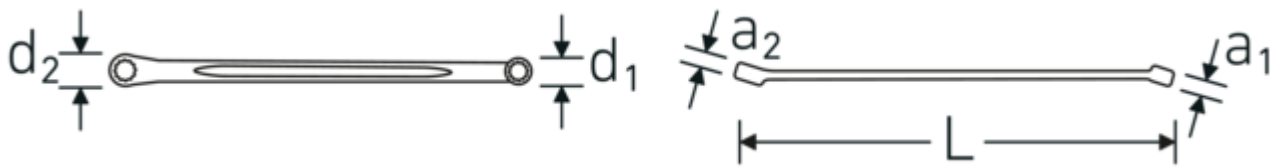

Doppelringschlüssel, metrisch, extra lang

220

Art.-Nr. 41030911
GTIN 4018754140367
Modell 220 9 x 11

Bezeichnung.

Doppelringschlüssel SW 9 mm L.250mm

Eigenschaften.

- **metrische, ungleiche** Schlüsselweiten
- 15° abgewinkelt
- Doppelsechskant mit AS-Drive® Profil
- extra lange Ausführung für weniger Krafteinsatz bei konstant bleibendem Drehmoment
- geeignet für Arbeiten in beengten Platzverhältnissen
- stabile, schlanke und leichte Konstruktion
- enorm belastbar und langlebig
- griffige, angenehme Haptik durch das STAHLWILLE Rundfinish
- HPQ® Hochleistungsstahl, verchromt

Vorteile.

Hochwertiger Doppelringschlüssel in extra langer Ausführung für höhere Kraftübertragung.

Produkt-Highlights.

Extra lange Bauform.

Der Schlüssel bietet sich aufgrund der verlängerten Bauform für die Arbeit an schwer zugänglichen Schraubpunkten an und ermöglicht hohe Drehmomente für eine bessere Kraftübertragung beim Anzug festsitzender Schrauben.

Technische Zeichnung.

Technische Attribute.

a1	8 mm
a2	8,7 mm
Abtriebsprofil	Doppelsechskant AS-Drive®
d1	14,2 mm
d2	16,7 mm
Länge mm (L)	250 mm
Legierung	HPQ® Hochleistungsstahl
Oberfläche	verchromt
Schlüsselweite 1 [mm]	9 mm
Ringstellung	15 °
Schlüsselweite 2 [mm]	11 mm