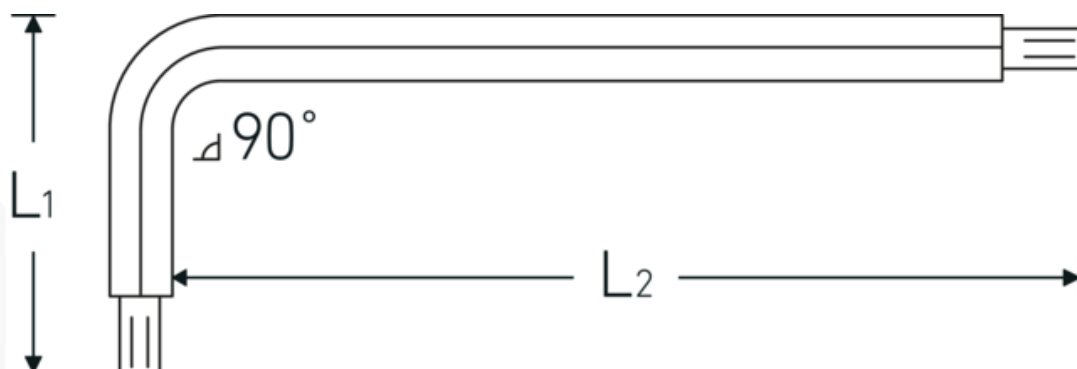

### Désignation.

Tournevis coudés L.36mm x 176mm

### Caractéristiques.

- pour vis TORX®
- série longue
- avec pointe sphérique du côté long
- angle jusqu'à 25° de chaque côté
- Chrome-Vanadium, brunies

## Attributs techniques.

Empreinte	TORX®
Taille Profil de sortie	T27
L1	36 mm
L2	176 mm