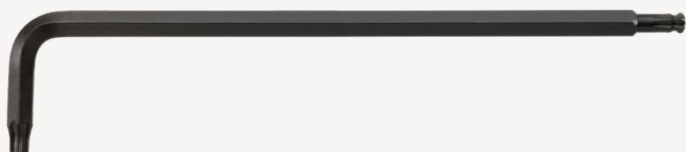

## Clés mâles coudées TORX®

10771

Réf. n° 43273027  
GTIN 4018754332717  
Modèle 10771 T27 KUGELKOPF-  
WINKELSCHRAUBENDREHER  
TORX

### Désignation.

Tournevis coudés L.36mm x 176mm

### Caractéristiques.

- pour vis TORX®
- série longue
- avec pointe sphérique du côté long
- angle jusqu'à 25° de chaque côté
- Chrome-Vanadium, brunies