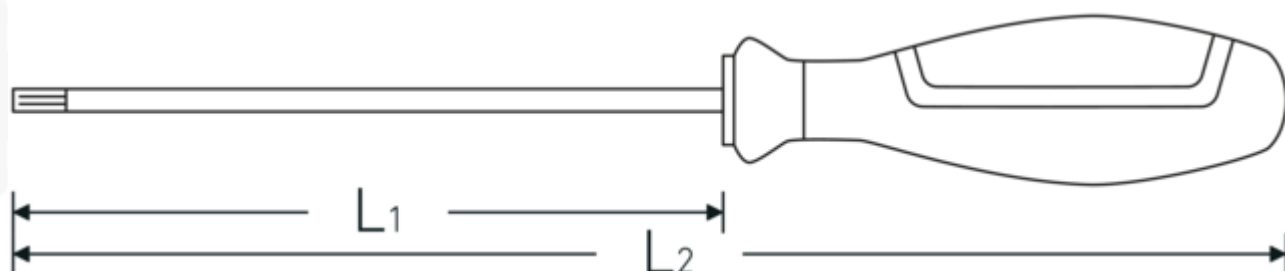

Fordele.

til indvendige TORX® skruer

Produktets højdepunkter.

SIKKER.

Klingerne er fremstillet af førsteklases Chrome-Alloy-Steel, hærdet hele vejen og uløseligt forankret i skæftet.

Teknisk tegning.

Tekniske egenskaber.

Udgangsprofil	TORX®
Størrelse udgangsprofil	T9
L1	60 mm
L2	145 mm

Logistiske data.

Dybde mm (IFS)	170
Bredde mm (IFS)	25
Højde mm (IFS)	25
Længde (pakket, mm)	180
Bredde (pakket, mm)	75
Højde (pakket, mm)	40
Volumen (pakket, dm3)	0.54 dm3
Art. nr.	46503009
Vægt (g)	35 g
Vægt PAP (kg)	0,000
Vægt PVC (kg)	0,000
GTIN	4018754278039
Oprindelsesland	GERMANY
Oprindelsesregion	Nordrhein-Westfalen
WEEE/ElektroG	nicht ear-pflichtig
Toldtarif nr.	82054000
Standard for pakning	5