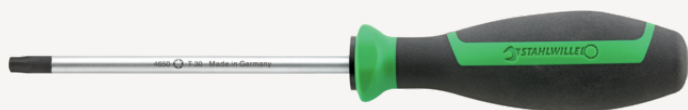

TORX® skruetrækker DRALL +

4650

Art. nr. 46503009
GTIN 4018754278039
Model 4650 T 9 TORX-
SCHRAUBENDREHER MIT DRALL-
GRIFF

Betegnelse.

TORX-skruetrækker DRALL+ T9 L.60mm

Egenskaber.

- til skruer med indiv. TORX®
- Chrome-Alloy-Steel, matforkromet
- sort spids

Fordele.

til indvendige TORX® skruer

Produktets højdepunkter.

SIKKER.

Klingerne er fremstillet af førsteklases Chrome-Alloy-Steel, hærdet hele vejen og uløseligt forankret i skæftet.

Teknisk tegning.

Tekniske egenskaber.

Udgangsprofil	TORX®
Størrelse udgangsprofil	T9
L1	60 mm
L2	145 mm

Logistiske data.

Dybde mm (IFS)	170
Bredde mm (IFS)	25
Højde mm (IFS)	25
Længde (pakket, mm)	180
Bredde (pakket, mm)	75
Højde (pakket, mm)	40
Volumen (pakket, dm3)	0.54 dm3
Art. nr.	46503009
Vægt (g)	35 g
Vægt PAP (kg)	0,000
Vægt PVC (kg)	0,000
GTIN	4018754278039
Oprindelsesland	GERMANY
Oprindelsesregion	Nordrhein-Westfalen
WEEE/ElektroG	nicht ear-pflichtig
Toldtarif nr.	82054000
Standard for pakning	5