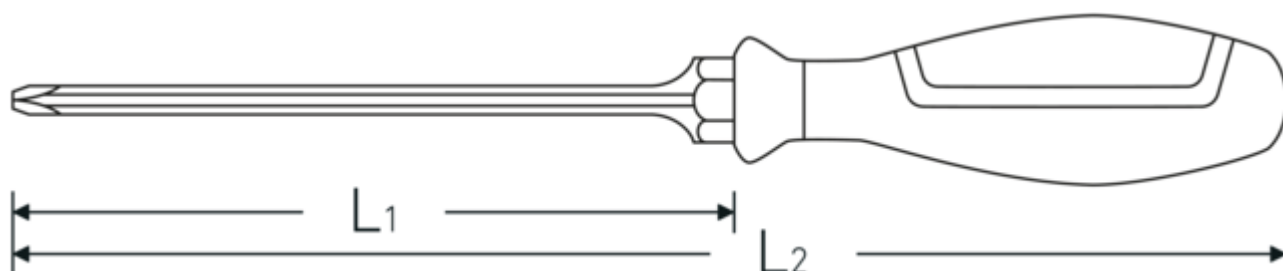

VDE-krydskærvsskruetrækker

4666 VDE

Art. nr. **46663001**
 GTIN **4018754338139**
 Model **4666 VDE 1 KREUZ-SCHLITZSCHRAUBENDREHER**

Betegnelse. VDE-krydskærvsskruetrækker Str. PH1 L.80mm

Teknisk tegning.

Tekniske egenskaber.

Udgangsprofil	Phillips-Recess®
DIN	DIN EN 60900
Størrelse udgangsprofil	PH1
L1	80 mm
L2	185 mm

Logistiske data.

Dybde mm (IFS)	185
Bredde mm (IFS)	25
Højde mm (IFS)	25
Længde (pakket, mm)	205
Bredde (pakket, mm)	110
Højde (pakket, mm)	62
Volumen (pakket, dm ³)	1.3981 dm ³
Art. nr.	46663001
Vægt (g)	55 g
Vægt PAP (kg)	0,082
Vægt PVC (kg)	0,000

GTIN	4018754338139
Oprindelsesland	GERMANY
Oprindelsesregion	Nordrhein-Westfalen
WEEE/ElektroG	nicht ear-pflichtig
Toldtarif nr.	82054000
Standard for pakning	10

Varianter.

Art. nr.	Artikel nr. (ERP)	Betegnelse	GTIN
46663001	4666 VDE 1 KREUZ-SCHLITZSCHRAUBENDREHER	VDE-krydskærvsskruetrækker Str. PH1 L.80mm	4018754338139
46663002	4666 VDE 2 KREUZ-SCHLITZSCHRAUBENDREHER	VDE-krydskærvsskruetrækker Str. PH2 L.100mm	4018754338146