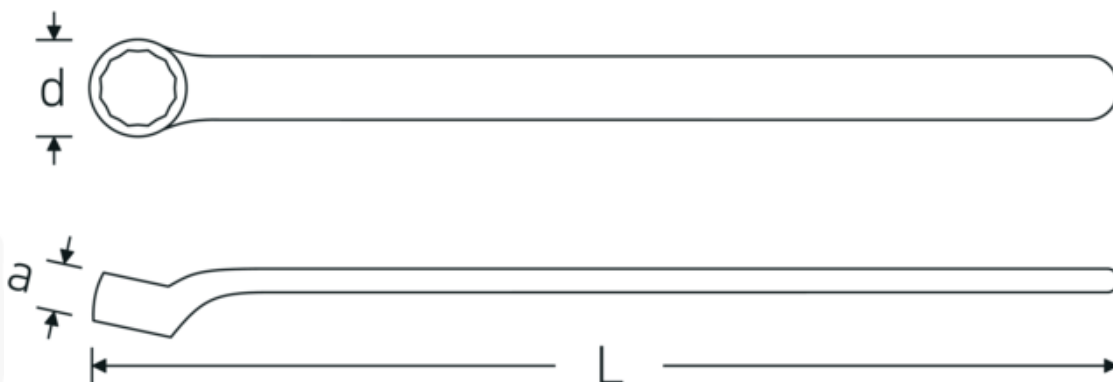

Jednostronne klucze płaskie VDE

12161 VDE

Art. nr 44190017
GTIN 4018754254057
Modelka 12161 VDE 17

Oznaczenie.

Klucz oczkowy jednostronny VDE Wi. 17mm

Właściwości.

- stal stopowa chromowa, chromowane
- VDE izolowany do 1000 V
- DIN EN 60900
- z izolacją zabezpieczającą IEC 900 - AC/1000V

Zalety.

DIN EN 60900

Rysunek techniczny.

Atrybuty techniczne.

| | |
|--------------------------------------------|--------------|
| a | 17 mm |
| d | 29,1 mm |
| DIN | DIN EN 60900 |
| Długość mm (L) | 208,3 mm |
| Szerokość w poprzek mieszkań 1 [mm] | 17 mm |

Dane logistyczne.

| | |
|------------------------------------------------|------------------------|
| Głębokość mm (IFS) | 210 |
| Szerokość mm (IFS) | 27 |
| Wysokość mm (IFS) | 12 |
| Długość (w opakowaniu, mm) | 210 |
| Szerokość (w opakowaniu, mm) | 30 |
| Wysokość (w opakowaniu, mm) | 22 |
| Objętość (w opakowaniu, dm³) | 0.1386 dm ³ |
| Art. nr | 44190017 |
| Waga (brutto, kg) | 0,150 |
| Waga PAP (kg) | 0,000 |
| Waga PVC (kg) | 0,005 |
| GTIN | 4018754254057 |
| Kraj pochodzenia | GERMANY |
| Region pochodzenia | Nordrhein-Westfalen |
| WEEE/ElektroG | nicht ear-pflichtig |
| Nr taryfy celnej | 82041100 |
| Standard pakowania | 1 |
| Waga (g) | 144 g |