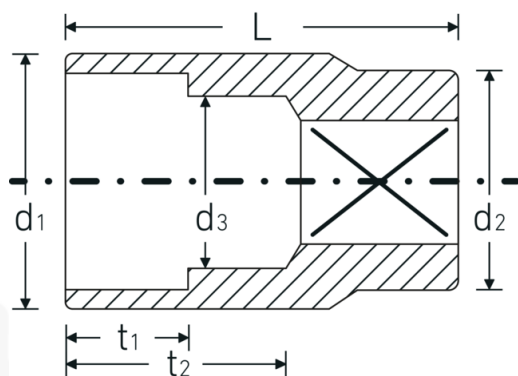

Disegno tecnico.

Attributi tecnici.

Profilo di uscita   Esagonale AS-drive

Dati logistici.

Profondità mm (IFS)   38
Larghezza mm (IFS)   23