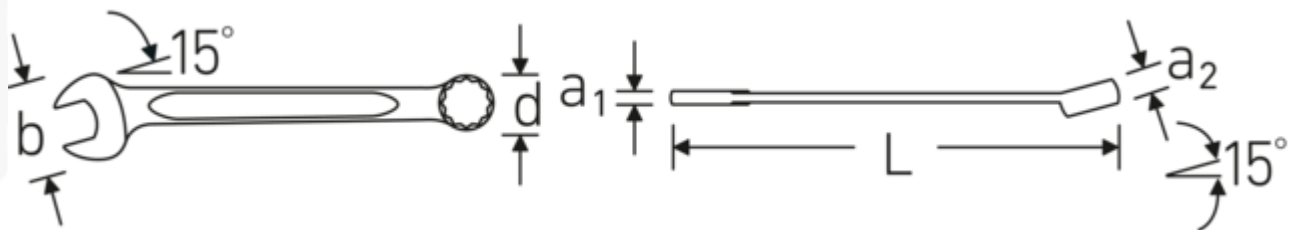

## Vantaggi.

Made in Germany - STAHLWILLE Chiavi combinate , lato anello 15 ° angolato, lunghezza 135 mm, Fed. Spec. GGG-W-636 E , 40572828

Estremamente resistente e durevole, più resistente di qualsiasi vite

Struttura della superficie di alta qualità, antiscivolo, per lavori in sicurezza anche con le mani sporche di grasso

## Attributi tecnici.

a1	6 mm
a2	8 mm
Larghezza mm (b)	23 mm
d	16,2 mm
DIN	Fed. Spec. GGG- W-636 E
Lunghezza mm (L)	135 mm
Posizione della bocca	15 °
Posizione dell'anello	15 °
Larghezza tra i piatti 1 [pollice]	7/16 "
Larghezza tra i piatti 2 [pollici]	7/16 "