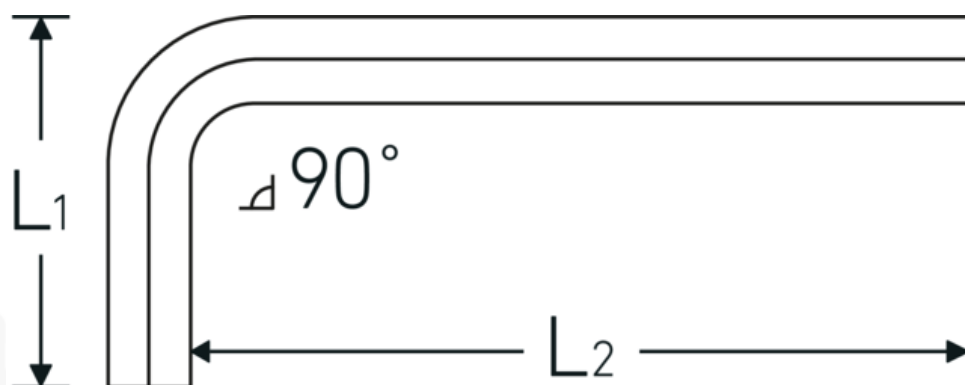

Disegno tecnico.

Attributi tecnici.

Profilo di uscita   Esagonale

Dati logistici.

Profondità mm (IFS)   95
Larghezza mm (IFS)   36