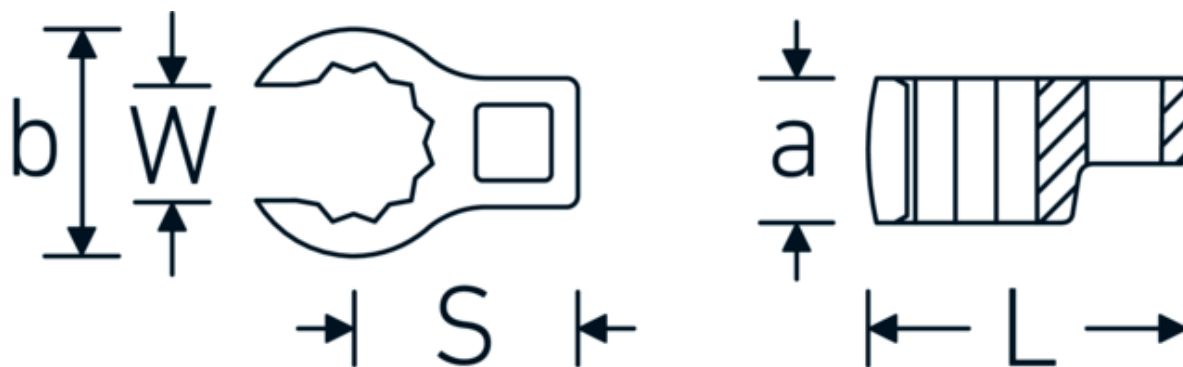

Chiavi CROW-RING

440

Nr. art 01190010
GTIN 4018754000739
Modello 440 10

Designazione.

1/4 " Chiave CROW-FOOT Mis. 10mm Lar.28,4mm

Descrizione.

- Chrome-Alloy-Steel, cromate
- Attenzione! Modifica il valore impostato sulla chiave dinamometrica <!-- (vedi indicazioni pag. [170524]) -->

Disegno tecnico.

Attributi tecnici.

a	13,5 mm
Azionamento quadrato interno (pollici)	1/4 "
Larghezza mm (b)	18,2 mm
Lunghezza mm (L)	28,4 mm
S	14 mm

Dati logistici.

Profondità mm (IFS)	28
Larghezza mm (IFS)	18
Altezza mm (IFS)	14
Lunghezza (imballata, mm)	29
Larghezza (imballata, mm)	19
Altezza (imballata, mm)	15

Larghezza tra i piatti [mm]	10 mm	Volume (imballato, dm3)	0.008265 dm3
W	7,1 mm	N° Art.	01190010
		Peso (lordo, kg)	0,016
		Peso PAP (kg)	0,000
		Peso PVC (kg)	0,002
		GTIN	4018754000739
		Paese di origine	GERMANY
		Regione di origine	Nordrhein-Westfalen
		RAEE/Legge sull'elettricità	nicht ear-pflichtig
		N. tariffa doganale	82042000
		Standard di imballaggio	1
		Peso [mm]	16 g