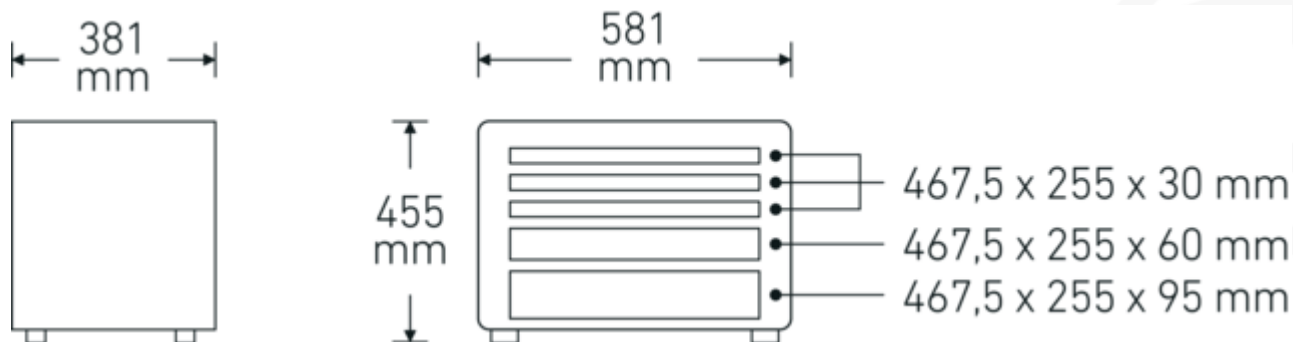

Disegno tecnico.

Attributi tecnici.

Larghezza mm (b)	581 mm
Colore	rosso
Altezza mm (h)	455 mm
Lunghezza mm (L)	381 mm

Dati logistici.

Profondità mm (IFS)	600
Larghezza mm (IFS)	410
Altezza mm (IFS)	520
Lunghezza (imballata, mm)	600

No.	13217 LR	Larghezza (imballata, mm)	410
		Altezza (imballata, mm)	520
		Volume (imballato, dm3)	127.92 dm3
		N° Art.	81091304
		Peso (lordo, kg)	15,620
		Peso PAP (kg)	1,500
		Peso PVC (kg)	0,000
		GTIN	4018754240159
		Paese di origine	ITALY
		Regione di origine	Ausländischer Ursprung
		RAEE/Legge sull'elettricità	nicht ear-pflichtig
		N. tariffa doganale	42021250
		Standard di imballaggio	1
		Peso [mm]	15600 g