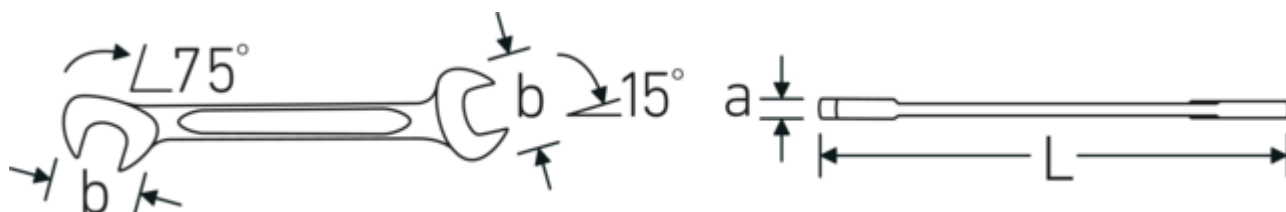

### ELECTRIC 12

Art. nr. **40063232**  
GTIN **4018754018673**  
Model **ELECTRIC 12 3,2**

**Betegnelse.** Dobbeltgaffelnøgle lille ELECTRIC St. 3.2 mm L.70mm

**Egenskaber.** • Chrome-Alloy-Steel, forkromet

## Teknisk tegning.

## Tekniske egenskaber.

a	2 mm
Bredde mm (b)	10,5 mm
Længde mm (L)	70 mm
Kæbeposition	15/75 °
Bredde på tværs af flader 1 [mm]	3.2 mm
Bredde på tværs af flader 2 [mm]	3.2 mm