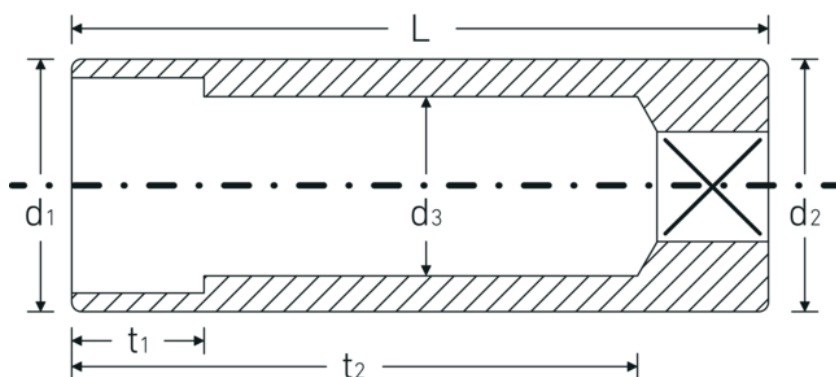

Chiavi a bussola

40L

Nr. art **01020013**
GTIN **4018754000272**
Modello **40 L 13**

Designazione.

1/4 " Inserto chiave a bussola Mis. 13mm Lar.50mm

Descrizione.

- lunghe
- DIN 3124/ISO 2725-1, ASME B 107.5M, E DIN EN 3710, E DIN EN 3709 (valori di controllo)
- acciaio ad alte prestazioni HPQ®, cromate

Vantaggi.

lungo

Tecnologie e caratteristiche.

Disegno tecnico.

Attributi tecnici.

Profilo di uscita	Esagonale AS-drive
Azionamento quadrato interno (pollici)	1/4 "
d1	17,8 mm
d2	17,8 mm
d3	12 mm
DIN	DIN 3124 / ISO 2725-1, ASME B 107.5M, DIN EN 3710, DIN EN 3709
Lunghezza mm (L)	50 mm
Larghezza tra i piatti [mm]	13 mm
t1	12 mm
t2	41 mm

Dati logistici.

Profondità mm (IFS)	50
Larghezza mm (IFS)	18
Altezza mm (IFS)	18
Lunghezza (imballata, mm)	90
Larghezza (imballata, mm)	51
Altezza (imballata, mm)	36
Volume (imballato, dm3)	0.16524 dm3
N° Art.	01020013
Peso (lordo, kg)	0,565
Peso PAP (kg)	0,000
Peso PVC (kg)	0,004
GTIN	4018754000272
Paese di origine	GERMANY
Regione di origine	Nordrhein-Westfalen
RAEE/Legge sull'elettricità	nicht ear-pflichtig
N. tariffa doganale	82042000
Standard di imballaggio	10
Peso [mm]	56 g

Varianti.

N° Art.	Nr. modello (ERP)	Designazione	GTIN
01020032	40L 3,2	1/4 " Insetto chiave a bussola Mis. 3,2mm Lar.50mm	4018754286225
01020004	40 L 4	1/4 " Insetto chiave a bussola Mis. 4mm Lar.50mm	4018754000180