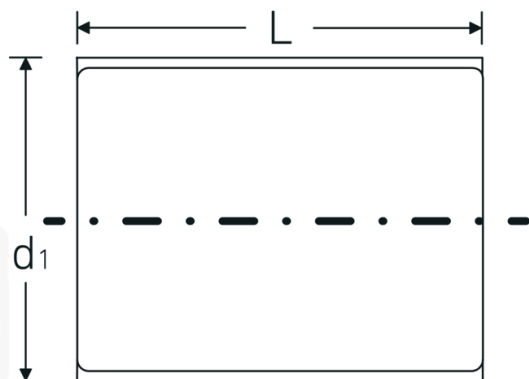

Bocas de llave de vaso VDE 3/8"

12171 VDE

Núm. art. 02380012
GTIN 4018754253500
Modelo 12171 VDE-12

Designación. 3/8 " Juego de bocas de llave de vaso VDE SW 12mm Long.46mm

Descripción.

- HPQ®-Acero de altas características, cromado
- aislamiento VDE hasta 1000 V
- DIN EN 60900
- #T; AC/1000 V

Ventajas.

Acero de alta calidad HPQ®, cromado

Dibujo técnico.

Atributos técnicos.

Perfil de salida	doble hexágono AS-drive
Accionamiento cuadrado interior (pulgadas)	3/8 "
d1	21,9 mm
DIN	DIN EN 60900
Longitud mm (L)	46 mm
Anchura de los planos [mm]	12 mm

Datos logísticos.

Profundidad mm (IFS)	44
Anchura mm (IFS)	22
Altura mm (IFS)	22
Longitud (empaquetada, mm)	60
Anchura (empaquetada, mm)	35
Altura en pulgadas	35
Volumen (envasado, dm3)	0.0735 dm3
Núm. art.	02380012
Peso (bruto, kg)	0,040
Peso PAP (kg)	0,000
Peso PVC (kg)	0,002
GTIN	4018754253500
País de origen	GERMANY
Región de origen	Nordrhein-Westfalen
RAEE/Ley eléctrica	nicht ear-pflichtig
Arancel de aduanas núm.	82042000
Norma de embalaje	1
Peso	36 g

Variantes.

Núm. art.	Nº de modelo (ERP)	Designación	GTIN
02380007	12171 VDE-7	3/8 " Juego de bocas de llave de vaso VDE SW 7mm Long.42mm	4018754253456
02380008	12171 VDE-8	3/8 " Juego de bocas de llave de vaso VDE SW 8mm Long.43mm	4018754253463
02380009	12171 VDE-9	3/8 " Juego de bocas de llave de vaso VDE SW 9mm Long.43mm	4018754253470
02380010	12171 VDE-10	3/8 " Juego de bocas de llave de vaso VDE SW 10mm Long.45mm	4018754253487
02380011	12171 VDE-11	3/8 " Juego de bocas de llave de vaso VDE SW 11mm Long.45mm	4018754253494
02380012	12171 VDE-12	3/8 " Juego de bocas de llave de vaso VDE SW 12mm Long.46mm	4018754253500
02380013	12171 VDE-13	3/8 " Juego de bocas de llave de vaso VDE SW 13mm Long.48mm	4018754253517
02380014	12171 VDE-14	3/8 " Juego de bocas de llave de vaso VDE SW 14mm Long.48mm	4018754253524