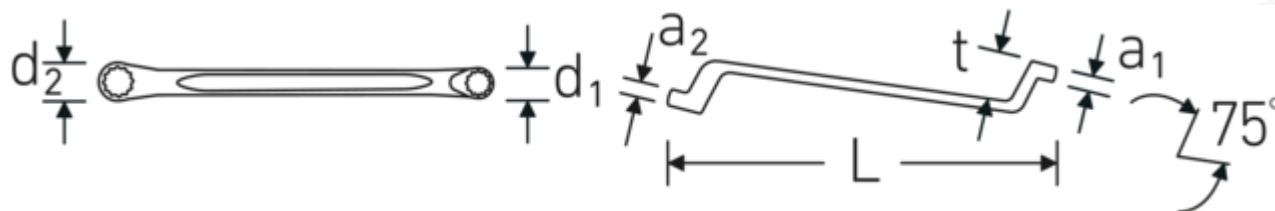

Chiavi poligonali doppie

StahlwilleSTABIL®20

Nr. art **41043032**
GTIN **4018754021130**
Modello **StahlwilleSTABIL 20 30 x 32**

Designazione. Chiave poligonale doppia StahlwilleSTABIL Mis. 30 x 32 mm L.365mm

Descrizione. StahlwilleSTABIL®

- curvatura profonda
- DIN 838/ISO 10104
- Chrome-Alloy-Steel, cromate

Vantaggi.

a gomito profondo

Disegno tecnico.

Attributi tecnici.

a1	15 mm
a2	16 mm
Profilo di uscita	Doppio esagonale AS-drive

Dati logistici.

Profondità mm (IFS)	365
Larghezza mm (IFS)	45
Altezza mm (IFS)	16
Lunghezza (imballata, mm)	400

d1	42,6 mm	Larghezza (imballata, mm)	110
d2	45,4 mm	Altezza (imballata, mm)	48
Lunghezza mm (L)	365 mm	Volume (imballato, dm3)	2.112 dm3
Larghezza tra le piastre 1 [mm]	30 mm	N° Art.	41043032
Posizione dell'anello	75 °	Peso (lordo, kg)	3,200
Larghezza tra le piastre 2 [mm]	32 mm	Peso PAP (kg)	0,000
t	37 mm	Peso PVC (kg)	0,022
		GTIN	4018754021130
		Paese di origine	GERMANY
		Regione di origine	Nordrhein-Westfalen
		RAEE/Legge sull'elettricità	nicht ear-pflichtig
		N. tariffa doganale	82041100
		Standard di imballaggio	5
		Peso [mm]	640 g