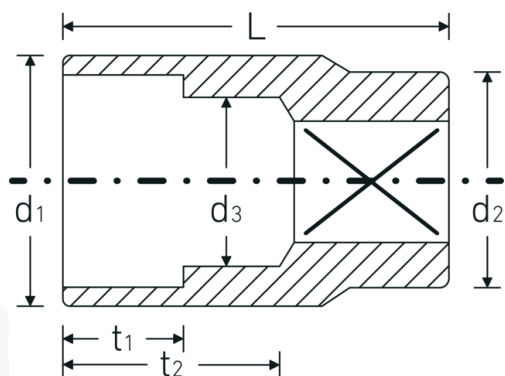

Topnøglehoveder

45a

Art. nr. 02410046
GTIN 4018754126989
Model 45 A 15/16

Betegnelse. 3/8 " Topnøgleindsats St. 15/16" L.35mm

Egenskaber.

- ASME B 107.1, Fed. Spec. GGG-W-641, SAE AS 954-E (testværdier)
- HPQ®-stål, forkromet

Fordele.

ASME B 107.1, Fed. Spec. GGG-W-641, SAE AS 954-E (testværdier)

Teknisk tegning.

Tekniske egenskaber.

Udgangsprofil Dobbeltsekskant AS-drive

Logistiske data.

Dybde mm (IFS) 35
Bredde mm (IFS) 32

Firkantet drev indvendigt (tommer)	3/8 "
d1	31,5 mm
d2	24 mm
d3	22,6 mm
Længde mm (L)	35 mm
Bredde på tværs af flader [tommer]	15/16 "
t1	18,5 mm
t2	20,7 mm

Højde mm (IFS)	32
Længde (pakket, mm)	150
Bredde (pakket, mm)	70
Højde (pakket, mm)	32
Volumen (pakket, dm3)	0.336 dm3
Art. nr.	02410046
Vægt (brutto, kg)	0,435
Vægt PAP (kg)	0,000
Vægt PVC (kg)	0,005
GTIN	4018754126989
Oprindelsesland	GERMANY
Oprindelsesregion	Nordrhein-Westfalen
WEEE/ElektroG	nicht ear-pflichtig
Toldtarif nr.	82042000
Standard for pakning	5
Vægt (g)	95 g